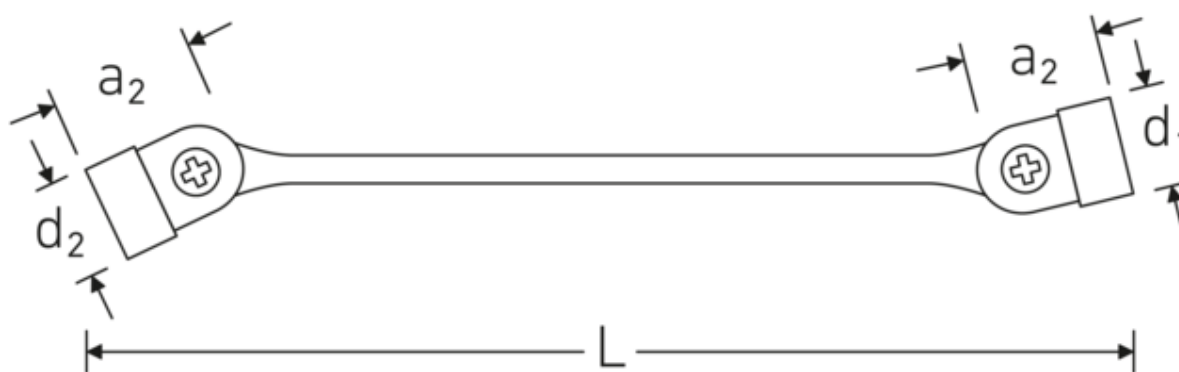

Zestaw dwustronne klucze przegubowe FLEXI; 8x9–20x22 mm

FLEXI 29/7

Art. nr **96430101**
GTIN **4018754081264**
Modelka **FLEXI 29/7**

Oznaczenie.	Zestaw kluczy nasadowych dwustronnych przegubowych FLEXI FLEXI 29/7 8x9-20x22 7 szt.
Właściwości.	<ul style="list-style-type: none">• w opakowaniu kartonowym

Technologie i cechy wydajnościowe.

Anti-Slip-Drive

Specjalny profil AS-Drive umożliwia przenoszenie dużej siły na powierzchnie śrub i nakrętek bez ich uszkodzenia. Zapobiega to również zerwaniu łba śruby.

Podwójny profil-T

Nasze klucze płasko-oczkowe i oczkowe posiadają dodatkowe wgłębienie pośrodku narzędzia. Podobnie jak w przypadku podwójnej belki teowej, rozwiązanie to zapewnia ogromną nośność i maksymalną wytrzymałość przy jednoczesnej redukcji wagi.

Rysunek techniczny.

Atrybuty techniczne.

Liczba narzędzi	7 szt.
Zakres	8x9-20x22

Dane logistyczne.

Głębokość mm (IFS)	300
Szerokość mm (IFS)	75
Wysokość mm (IFS)	43
Długość (w opakowaniu, mm)	300
Szerokość (w opakowaniu, mm)	75
Wysokość (w opakowaniu, mm)	43
Objętość (w opakowaniu, dm ³)	0.9675 dm ³
Art. nr	96430101
Waga (brutto, kg)	1,485
Waga PAP (kg)	0,054
Waga PVC (kg)	0,000
GTIN	4018754081264
Kraj pochodzenia AWR	GERMANY
Region pochodzenia	Nordrhein-Westfalen
WEEE/ElektroG	nicht ear-pflichtig
Nr taryfy celnej	82041100
Standard pakowania	1
Waga (g)	1503 g