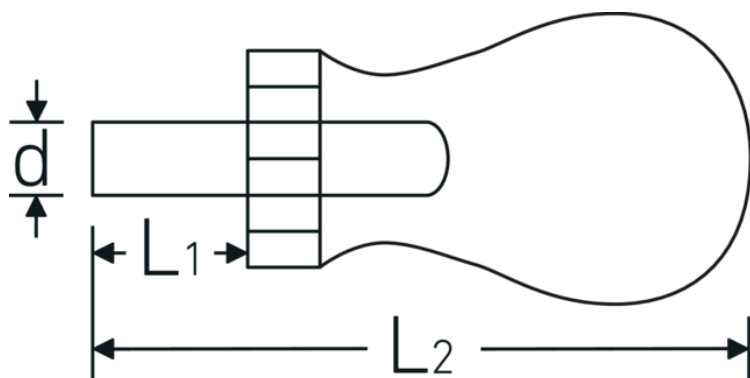

PRODUCT IMAGE
IN PROGRESS

Apriete rápido de tornillos.

La función de carraca permite apretar los tornillos con rapidez, mientras que la zona estriada facilita el preapriete rápido. Con un mecanismo de alta resistencia que cuenta con 48 dientes y un ángulo de trabajo de 7,5°, la carraca de puntas es una herramienta potente y eficiente.

PRODUCT IMAGE
IN PROGRESS

Cambio de puntas sencillo.

Gracias al hexágono interior magnético, los cambios de punta son sencillos y fiables. Las puntas se sujetan de forma segura incluso cuando se aplica una fuerza mayor.

Mango de 2 componentes

Nuestro mango de 2 componentes es antideslizante y tiene forma ergonómica. Es resistente a los aceites, grasas, combustibles, líquidos de freno y Skydrol.

Dibujo técnico.

Atributos técnicos.