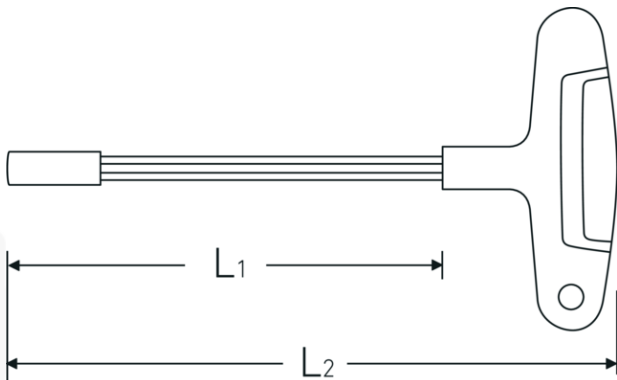

Bit-houder 1/4"

4009

Artikelnr. 18093016

GTIN 4018754324491

Model 4009

Aanwijzing.

1/4" Bit-houder L.175mm

Eigenschappen.

- voor schroevendraaiersbits met buitenzeskant 1/4"
- DIN 3126/ISO 1173 model C 6,3
- binnenzeskant met magneet
- met 3-componenten-T-greep

Voordelen.

voor schroevendraaiersbits met een buiten-zeskant 1/4"

Technische tekening.

Technische kenmerken.

d	10 mm
DIN	DIN 3126 / ISO 1173 Form C 6,3
Binnenzeskant [inch]	1/4 "
L1	150 mm
L2	175 mm

Logistieke gegevens.

Diepte mm (IFS)	176
Breedte mm (IFS)	96
Hoogte mm (IFS)	22
WEEE/ElektroG	nicht ear-pflichtig
Lengte (verpakt, mm)	280
Breedte (verpakt, mm)	120
Hoogte (verpakt, mm)	50
Volume (verpakt, dm3)	1.68 dm3
Artikelnr.	18093016
Gewicht (bruto, KG)	0,420
Gewicht PAP (KG)	0,000
Gewicht PVC (KG)	0,013
GTIN	4018754324491
Land van oorsprong AWR	GERMANY
Regio van oorsprong	Nordrhein-Westfalen
Douanetarief nr.	82054000
Verpakkingsstandaard	5
Gewicht (g)	108 g