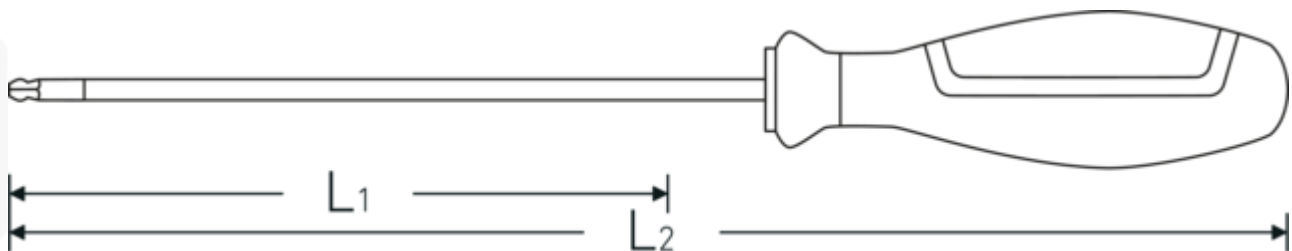

10507N KK

Art. no. **73103005**
GTIN **4018754278572**
Model **10507N KK 5**

Label. Utgång sexkant 5 mm L.300mm

- Features.**
- för insexskruv
 - kan vinklas upp till 25° åt alla håll
 - kromlegerat stål, förkromade
 - svart spets

Technologies and features.

3-komponentshandtag

Vårt 3-komponentshandtag kombinerar hårda, mjuka och specialfiberbelagda komponenter för optimal ergonomi, maximal kraftöverföring och ökad säkerhet vid daglig användning.

Technical Drawing.

Technical Attributes.

Utgång sexkant utsida (mm)	5 mm
L1	300 mm
L2	415 mm

Logistics data.

Djup mm (IFS)	410
Bredd mm (IFS)	35
Höjd mm (IFS)	35
Längd (packad, mm)	411
Bredd (packad, mm)	110
Höjd (packad, mm)	65
Volym (förpackad, dm ³)	2.93865 dm ³
Art. no.	73103005
Vikt (brutto, kg)	1,428
Vikt PAP (kg)	0,112
Vikt PVC (kg)	0,000
GTIN	4018754278572
Ursprungsland AWR	GERMANY
Ursprungsregion	Nordrhein-Westfalen
WEEE/ElektroG	nicht ear-pflichtig
Tulltaxa nr.	82054000
Förpackningsstandard	10
Vikt (g)	132 g

Variants.

Art. no.	Modell no. (ERP)	Beteckning	GTIN
73103003	10507N KK 3	Utgång sexkant 3 mm L.300mm	4018754278565
73103005	10507N KK 5	Utgång sexkant 5 mm L.300mm	4018754278572

GTIN-Code.