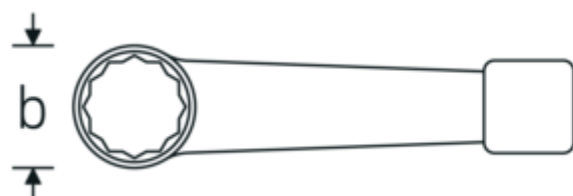

Llaves de percusión con boca en estrella

4205

Núm. art. **42050100**
GTIN **4018754024377**
Modelo **4205 100**

Designación. Llave de anillo de impacto SW 100mm Long.400mm

Descripción.

- DIN 7444
- acero especial, gris acero

Ventajas.

DIN 7444

Dibujo técnico.

Atributos técnicos.

a	41,5 mm
Anchura mm (b)	152 mm
DIN	DIN 7444
Longitud mm (L)	400 mm
Superficie	gris acero
Anchura de los planos 1 [mm]	100 mm

Datos logísticos.

Profundidad mm (IFS)	420
Anchura mm (IFS)	155
Altura mm (IFS)	45
Longitud (empaquetada, mm)	420
Anchura (empaquetada, mm)	155
Altura en pulgadas	45

Variantes.

Núm. art.	Núm. de modelo (ERP)	Designación	GTIN
42050024	4205 24	Llave de anillo de impacto SW 24mm Long.160mm	4018754024063
42050026	4205 26	Llave de anillo de impacto SW 26mm Long.160mm	4018754024070
42050027	4205 27	Llave de anillo de impacto SW 27mm Long.180mm	4018754024087
42050028	4205 28	Llave de anillo de impacto SW 28mm Long.180mm	4018754024094
42050030	4205 30	Llave de anillo de impacto SW 30mm Long.190mm	4018754024100
42050032	4205 32	Llave de anillo de impacto SW 32mm Long.195mm	4018754024117
42050033	4205 33	Llave de anillo de impacto SW 33mm Long.195mm	4018754024124
42050036	4205 36	Llave de anillo de impacto SW 36mm Long.205mm	4018754024131
42050037	4205 37	Llave de anillo de impacto SW 37mm Long.205mm	4018754024148
42050038	4205 38	Llave de anillo de impacto SW 38mm Long.205mm	4018754024155
42050041	4205 41	Llave de anillo de impacto SW 41mm Long.225mm	4018754024179
42050042	4205 42	Llave de anillo de impacto SW 42mm Long.225mm	4018754024186
42050046	4205 46	Llave de anillo de impacto SW 46mm Long.240mm	4018754024193
42050047	4205 47	Llave de anillo de impacto SW 47mm Long.240mm	4018754024209