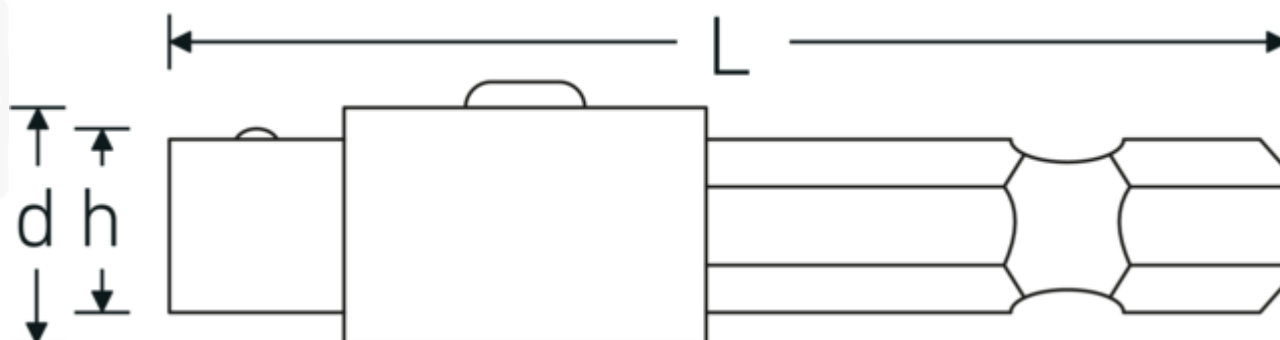

Część łącząca bity QuickRelease, obsługiwana maszynowo

3116/1QR-3316/1QR

Art. nr 31161001
GTIN 4018754284221
Modelka 3116/1QR

Oznaczenie.

Część łącząca bit QR, sterowana maszynowo Sześciokątny 1/4" Kwadrat zewnętrzny 1/4" Dł.50mm

Właściwości.

- z zewnętrznym napędem sześciokątnym
- do nasadek uderowych maszynowych DIN 3129 / ISO 2725-2 z kwadratowym uchwytem wewnętrznym DIN 3121 / ISO 1174-2
- o większej średnicy dla lepszego kontaktu nasadek IMPACT
- Chrome Alloy Steel, metalowe wykończenie szczotkowanej stali nierdzewnej

Technologie i cechy wydajnościowe.

QuickRelease

Blokada bezpieczeństwa QuickRelease zapobiega przypadkowemu zgubieniu narzędzi wkładanych. Mocuje się je pewnie na miejscu, a po naciśnięciu przycisku można je ponownie zwolnić, co umożliwia szybką wymianę narzędzia.

Rysunek techniczny.

Atrybuty techniczne.

Sześciokąt zewnętrzny (cal)	1/4
Kwadrat zewnętrzny	E 6,3 mm
Kwadrat zewnętrzny [cal]	1/4 "
DIN	DIN 3129 / ISO 2725-2
Wysokość mm (h)	11,2 mm
Długość mm (L)	50 mm
Nr modelu	3116/1QR
Sześciokątny napęd zewnętrzny	E 6,3