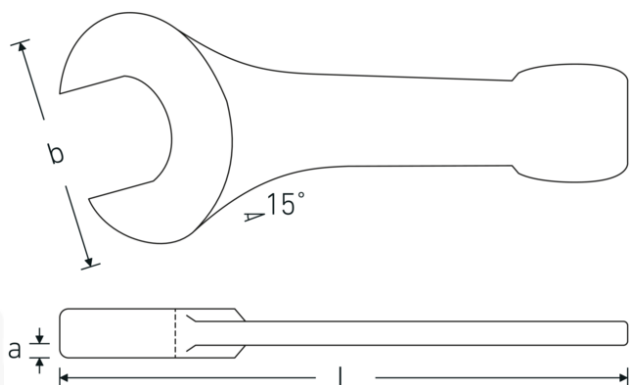

Chiavi a bocca da battere

4204

Nr. art **42040090**
GTIN **4018754023790**
Modello **4204 90**

Designazione.

Cricchetto a percussione Mis. 90mm Lar.445mm

Descrizione.

- DIN 133
- acciaio speciale, grigio ferro

Vantaggi.

DIN 133

Disegno tecnico.

Attributi tecnici.

a 38 mm
Larghezza mm (b) 194 mm

Dati logistici.

Profondità mm (IFS) 445
Larghezza mm (IFS) 194

DIN	DIN 133	Altezza mm (IFS)	38
Lunghezza mm (L)	445 mm	Lunghezza (imballata, mm)	445
Larghezza tra le piastre 1 [mm]	90 mm	Larghezza (imballata, mm)	194
		Altezza (imballata, mm)	38
		Volume (imballato, dm3)	3.28054 dm3
		N° Art.	42040090
		Peso (lordo, kg)	7,390
		Peso PAP (kg)	0,000
		Peso PVC (kg)	0,000
		GTIN	4018754023790
		Paese di origine AWR	GERMANY
		Regione di origine	Nordrhein-Westfalen
		RAEE/Legge sull'elettricità	nicht ear-pflichtig
		N. tariffa doganale	82041100
		Standard di imballaggio	1
		Peso [mm]	7390 g