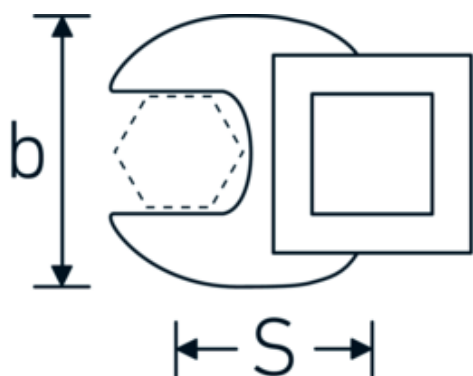

Crowfoot-Schlüssel, zöllig

540a

Art.-Nr. 02500054
GTIN 4018754004737
Modell 540 A 1 3/16

Bezeichnung. 3/8 " Crowfoot-Schlüssel SW 1 3/16" L.50mm

Eigenschaften. • Chrome Alloy Steel, verchromt

Technische Zeichnung.

Technische Attribute.

a	8 mm
Antriebsvierkant innen (Zoll)	3/8 "
Breite mm (b)	50 mm
Länge mm (L)	50 mm
S	29,2 mm
Schlüsselweite [Zoll]	1 3/16 "

Logistikdaten.

Tiefe mm (IFS)	50
Breite mm (IFS)	49
Höhe mm (IFS)	18
WEEE/ElektroG	nicht ear-pflichtig
Länge (verpackt, mm)	50
Breite (verpackt, mm)	49
Höhe (verpackt, mm)	18