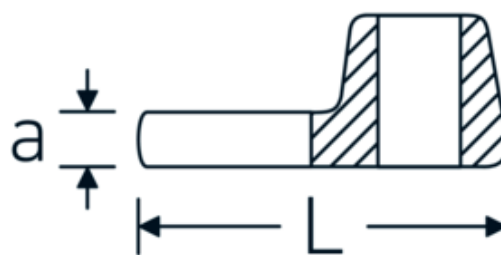

Crowfoot-Schlüssel, zöllig

540a

Art.-Nr. 02500054
GTIN 4018754004737
Modell 540 A 1 3/16

Bezeichnung. 3/8 " Crowfoot-Schlüssel SW 1 3/16" L.50mm

Eigenschaften. • Chrome Alloy Steel, verchromt

Technische Zeichnung.

Technische Attribute.

a	8 mm
Antriebsvierkant innen (Zoll)	3/8 "
Breite mm (b)	50 mm
Länge mm (L)	50 mm
S	29,2 mm
Schlüsselweite [Zoll]	1 3/16 "

Logistikdaten.

Tiefe mm (IFS)	50
Breite mm (IFS)	49
Höhe mm (IFS)	18
WEEE/ElektroG	nicht ear-pflichtig
Länge (verpackt, mm)	50
Breite (verpackt, mm)	49
Höhe (verpackt, mm)	18