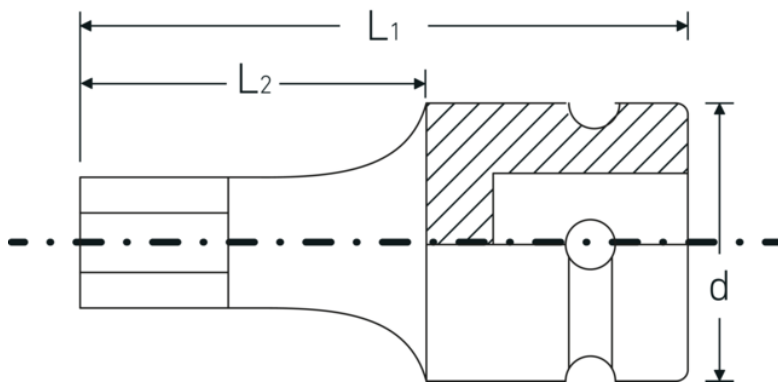

- für Innensechskantschrauben
- 1/2" Innenvierkant-Antrieb
- Chrome Alloy Steel, brüniert

Produkt-Highlights.

Optimierte Funktionalität.

Alle IMPACT-Steckschlüsseinsätze verfügen über eine durchgehende Querbohrung für den Verbindungsstift sowie eine tiefe Rille für den Sicherungs-Gummiring. Der Sicherungsstift wird bei der Anwendung nicht belastet.

Hohe Passgenauigkeit.

Die hohe Passgenauigkeit durch enge Toleranzen garantiert eine optimale, spielfreie Übertragung der Kräfte auf den Steckschlüsseinsatz.

Technische Zeichnung.

Technische Attribute.

Abtriebsprofil	Sechskant
Abtriebssechskant außen (mm)	7 mm
Antriebsvierkant innen (Zoll)	1/2 "
d	25 mm
L1	40 mm
L2	20 mm

Logistikdaten.

Tiefe mm (IFS)	38
Breite mm (IFS)	25
Höhe mm (IFS)	25
WEEE/ElektroG	nicht ear-pflichtig
Länge (verpackt, mm)	135
Breite (verpackt, mm)	26
Höhe (verpackt, mm)	26
Volumen (verpackt, dm3)	0.09126 dm3
Art.-Nr.	23050007
Gewicht (brutto, kg)	0,295
Gewicht PAP (kg)	0,000
Gewicht PVC (kg)	0,000
GTIN	4018754233816
Ursprungsland AWR	TAIWAN, PROVINCE OF CHINA
Ursprungsregion	Ausländischer Ursprung
Zolltarifnr.	82042000
Packnorm	5
Gewicht (g)	60 g

Varianten.

Art.-Nr.	Modell-Nr. (ERP)	Bezeichnung	GTIN
23050005	54 IMP 5	IMPACT-Schraubendrehereinsatz 1/2 " 5 mm L.40mm	4018754233793

23050006	54 IMP 6	IMPACT-Schraubendrehereinsatz 1/2 " 6 mm L.40mm	4018754233809
23050007	54 IMP 7	IMPACT-Schraubendrehereinsatz 1/2 " 7 mm L.40mm	4018754233816
23050008	54 IMP 8	IMPACT-Schraubendrehereinsatz 1/2 " 8 mm L.40mm	4018754233823
23050010	54 IMP 10	IMPACT-Schraubendrehereinsatz 1/2 " 10 mm L.40mm	4018754233830
23050012	54 IMP 12	IMPACT-Schraubendrehereinsatz 1/2 " 12 mm L.40mm	4018754233847
23050014	54 IMP 14	IMPACT-Schraubendrehereinsatz 1/2 " 14 mm L.40mm	4018754233854
23050017	54 IMP 17	IMPACT-Schraubendrehereinsatz 1/2 " 17 mm L.40mm	4018754233861
23050019	54 IMP 19	IMPACT-Schraubendrehereinsatz 1/2 " 19 mm L.40mm	4018754233878