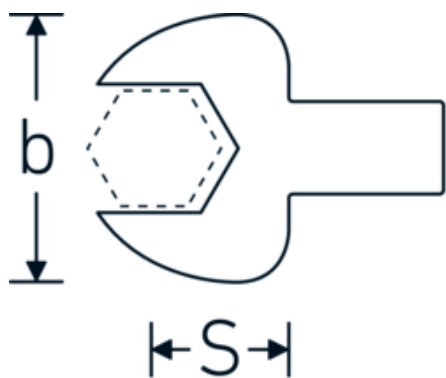

### Betegnelse.

Gaffel-indstiksværktøj Str. 17mm Værktøjshold.14 x 18

### Tekniske egenskaber.

Bredde mm. (b)	38 mm
Værktøjsholderens størrelse [indvendig firkant]	14 x 18 mm
Højde mm. (h)	9 mm