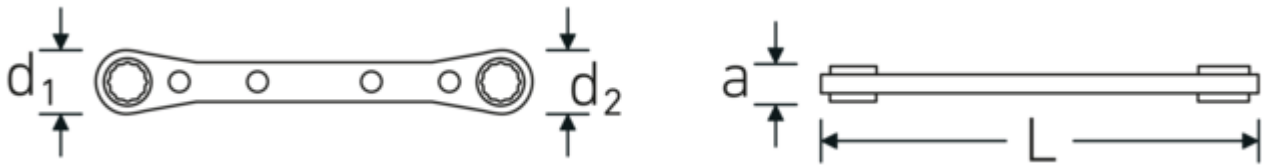

Dubbele ringratelsleutel set

TCS 25/7

Artikelnr. **96838751**
GTIN **4018754163571**
Model **TCS 25/7**

Aanwijzing.

Dubbele ringratelsleutel set TCS 25/7 Jul 19 7 st.

Eigenschappen.

- 175 x 350 x 30 mm
- 7-delig

De set is veilig georganiseerd in een STAHLWILLE TCS-schuiminzetstuk. Deze duurzame inlays zijn chemisch bestendig en hebben precieze uitsparingen voor elk gereedschap. De opvallende gele onderzijde van de TCS-inzetstukken dient als signaaloppervlak om de volledigheid van de set snel te kunnen controleren.

Technologieën en kenmerken.

Tool Control System

Het slimme modulaire inzetsysteem beschermt en organiseert het gereedschap in gereedschapskisten, rolwagens en werkbanken. Met de inlays van tweekleurig schuim is snel te controleren of het gereedschap volledig is.

Technische tekening.

Technische kenmerken.

Aantal gereedschappen	7 st.
Bereik	Jul 19
Breedte mm (b)	175 mm
Hoogte mm (h)	30 mm
Lengte mm (L)	350 mm
Ladeverdelingen	1/3

Logistieke gegevens.

Diepte mm (IFS)	345
Breedte mm (IFS)	175
Hoogte mm (IFS)	30
Lengte (verpakt, mm)	365
Breedte (verpakt, mm)	185
Hoogte (verpakt, mm)	80
Volume (verpakt, dm ³)	5.402 dm ³
Artikelnr.	96838751
Gewicht (bruto, KG)	1,103
Gewicht PAP (KG)	0,138
Gewicht PVC (KG)	0,000
GTIN	4018754163571
Land van oorsprong AWR	UNITED STATES
Regio van oorsprong	Ausländischer Ursprung
WEEE/ElektroG	nicht ear-pflichtig
Douanetarief nr.	82041100
Verpakkingsstandaard	1
Gewicht (g)	1015 g