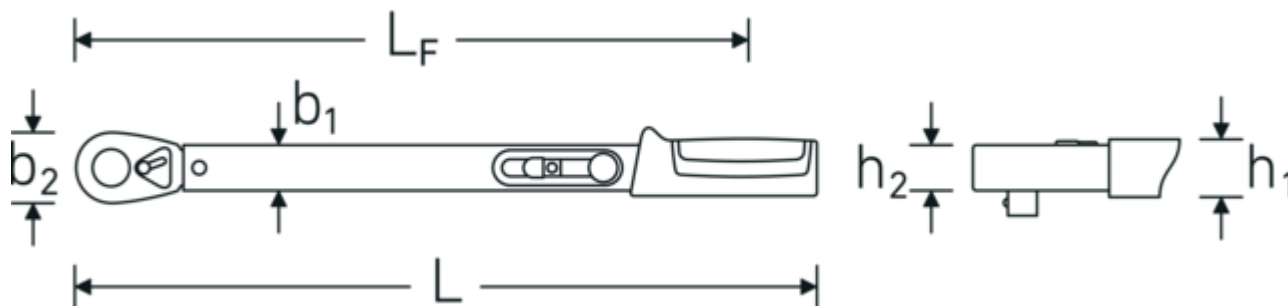

ENKEL.

Snabb justering utifrån utan demontering av momentnyckeln med hjälp av två inställningspunkter för det övre och det undre värdet.

Technologies and features.

Certifikat för fabrikskalibrering (ISO-kalibrering)

Technical Attributes.

Skalindelning ft·lb	5 ft·lb
Skalindelning N·m	5 N·m
Mätområde N·m	40-200 N·m
Mätområde ft·lb	30-145 ft·lb
Utgående fyrkant utsida (tum)	1/2
Antal tänder	36
b1	28 mm
b2	41 mm
DIN	DIN EN ISO 6789-2:2017
Stl.	20
Höjd mm (h1)	23 mm
Höjd mm (h2)	18 mm
Längd mm (L)	483 mm
LF	418 mm
MA N·m	40 N·m
Nominellt värde N·m	200 N·m

Logistics data.

Djup mm (IFS)	490
Bredd mm (IFS)	45
Höjd mm (IFS)	45
WEEE/ElektroG	nicht ear-pflichtig
Längd (packad, mm)	510
Bredd (packad, mm)	51
Höjd (packad, mm)	51
Volym (förpackad, dm ³)	1.32651 dm ³
Art. no.	50204020
Vikt (brutto, kg)	1,475
Vikt PAP (kg)	0,000
Vikt PVC (kg)	0,110
GTIN	4018754268931
Ursprungsland AWR	GERMANY
Ursprungsregion	Nordrhein-Westfalen
Tulltaxa nr.	82041100
Förpackningsstandard	1
Vikt (g)	1349 g