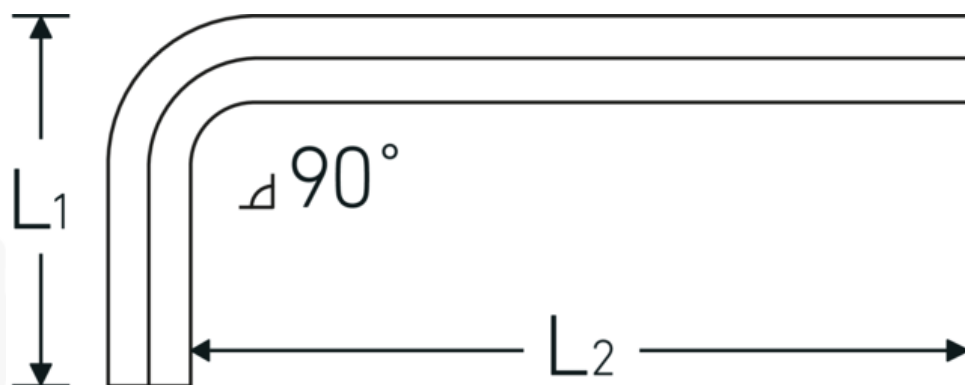

Klucze trzpieniowe

10760

Art. nr 43153014
GTIN 4018754332199
Modelka 10760 14
WINKELSCHRAUBENDREHER
SECHSKANT

Oznaczenie.

Wkrętaki kątowe Wyjście sześciokątne 14mm Dł.56mm x 140mm

Właściwości.

- DIN ISO 2936
- do śrub z gniazdem sześciokątnym
- stal chromowo-wanadowa
- niklowane (rozm. 0,7; 0,9; 1,3 mm oksydowane)

Zalety.

DIN ISO 2936

Rysunek techniczny.

Atrybuty techniczne.

Profil wyjściowy	Sześciokąt
Zewnętrzny sześciokąt wyjściowy (mm)	14 mm
DIN	DIN ISO 2936
L1	56 mm
L2	140 mm

Dane logistyczne.

Głębokość mm (IFS)	149
Szerokość mm (IFS)	69
Wysokość mm (IFS)	16
Długość (w opakowaniu, mm)	260
Szerokość (w opakowaniu, mm)	150
Wysokość (w opakowaniu, mm)	17
Objętość (w opakowaniu, dm ³)	0.663 dm ³
Art. nr	43153014
Waga (brutto, kg)	1,274
Waga PAP (kg)	0,000
Waga PVC (kg)	0,008
GTIN	4018754332199
Kraj pochodzenia AWR	GERMANY
Region pochodzenia	Nordrhein-Westfalen
WEEE/ElektroG	nicht ear-pflichtig
Nr taryfy celnej	82054000
Standard pakowania	5
Waga (g)	261 g

Variants.

Art. nr	Nr modelu (ERP)	Oznaczenie	GTIN
43153090	10760 0.9MM 0.035 ZOLL WINKELSCHRAUBENDREHER SECHSKANT	Wkrętaki kątowe Wyjście sześciokątne 0,9mm Dł.11mm x 33mm	4018754332069
43153130	10760 1.3MM 0.050 ZOLL WINKELSCHRAUBENDREHER SECHSKANT	Wkrętaki kątowe Wyjście sześciokątne 1,3mm Dł.13mm x 41mm	4018754332076
43153150	10760 1.5 WINKELSCHRAUBENDREHER SECHSKANT	Wkrętaki kątowe Wyjście sześciokątne 1,5mm Dł.15,5mm x 46,5mm	4018754332083
43153002	10760 2 WINKELSCHRAUBENDREHER SECHSKANT	Wkrętaki kątowe Wyjście sześciokątne 2mm Dł.18mm x 52mm	4018754332090
43153250	10760 2.5 WINKELSCHRAUBENDREHER SECHSKANT	Wkrętaki kątowe Wyjście sześciokątne 2,5mm Dł.20,5mm x 58,5mm	4018754332106