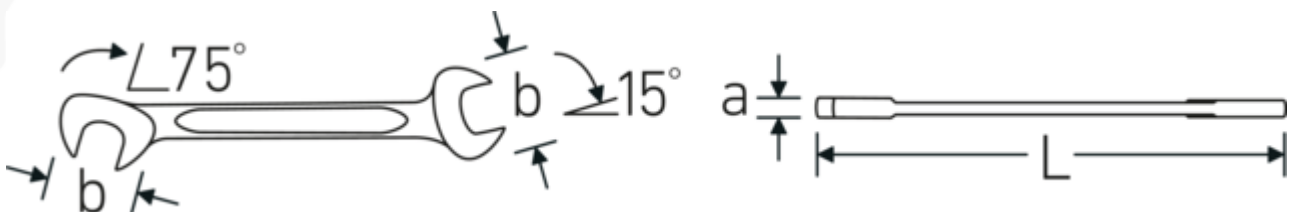

Dubbele steeksleutel klein ELECTRIC, metrisch

ELECTRIC 12

Artikelnr. 40060909
GTIN 4018754018604
Model ELECTRIC 12 9

Aanwijzing.

Dubbele steeksleutel klein ELECTRIC Maat 9 mm L.103mm

Eigenschappen.

- Chrome-Alloy-Steel, verchromd

Technologieën en kenmerken.

Dubbel-T-profiel

Onze combinatie- en ringsleutels hebben een extra uitsparing in het midden van het gereedschap. Vergelijkbaar met het principe van een dubbele T-balk biedt dit een enorme overdrachtscapaciteit en maximale sterkte bij een lager gewicht.

Offset Shaft Design

Onze steeksleutels zijn speciaal ontworpen met extra versterking in de belastingszones waar de meeste kracht wordt uitgeoefend - namelijk bij de verbinding tussen de bek en de steel - om vervorming te voorkomen.

Technische tekening.

Technische kenmerken.

a	3 mm
Breedte mm (b)	18.9 mm
Lengte mm (L)	103 mm
Positie bek	15/75 °
Flatbreedte 1 [mm]	9 mm
Breedte over vlakken 2 [mm]	9 mm

Logistieke gegevens.

Diepte mm (IFS)	103
Breedte mm (IFS)	19
Hoogte mm (IFS)	3
Lengte (verpakt, mm)	120
Breedte (verpakt, mm)	50
Hoogte (verpakt, mm)	18
Volume (verpakt, dm3)	0.108 dm3
Artikelnr.	40060909
Gewicht (bruto, KG)	0,194
Gewicht PAP (KG)	0,000
Gewicht PVC (KG)	0,003
GTIN	4018754018604
Land van oorsprong AWR	GERMANY
Regio van oorsprong	Nordrhein-Westfalen
WEEE/ElektroG	nicht ear-pflichtig
Douanetarief nr.	82041100
Verpakkingsstandaard	10
Gewicht (g)	19 g