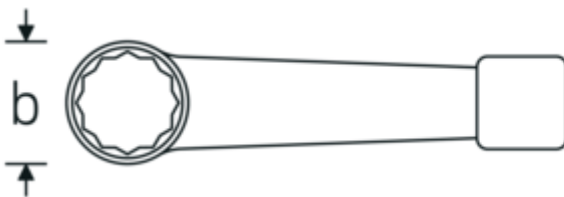

### Aanwijzing.

Ringslagsleutel Maat 95mm L.400mm

### Technische kenmerken.

a	41,5 mm
Breedte mm (b)	152 mm
DIN	DIN 7444
Lengte mm (L)	400 mm
Flatbreedte 1 [mm]	95 mm