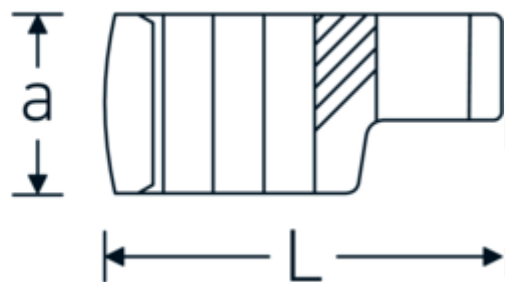

Crowning-Schlüssel, metrisch

440

Art.-Nr. 01190011

GTIN 4018754149100

Modell 440 11

Bezeichnung. 1/4 " Crowring-Schlüssel SW 11mm L.28mm

Eigenschaften.

- Doppelsechskant mit AS-Drive-Profil
- Chrome Alloy Steel, verchromt

Technische Zeichnung.

Technische Attribute.

a	13,5 mm
Antriebsvierkant innen (Zoll)	1/4 "
Breite mm (b)	18,2 mm
Länge mm (L)	28 mm
S	14 mm
Schlüsselweite [mm]	11 mm
W	8,6 mm

Logistikdaten.

Tiefe mm (IFS)	27
Breite mm (IFS)	17
Höhe mm (IFS)	8
WEEE/ElektroG	nicht ear-pflichtig
Länge (verpackt, mm)	105
Breite (verpackt, mm)	25
Höhe (verpackt, mm)	12