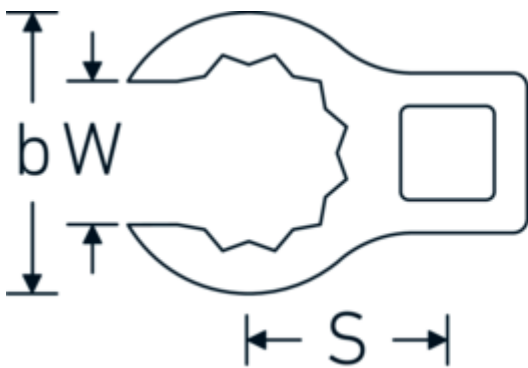

Crowning-Schlüssel, metrisch

440

Art.-Nr. 01190011

GTIN 4018754149100

Modell 440 11

Bezeichnung. 1/4 " Crowring-Schlüssel SW 11mm L.28mm

Eigenschaften.

- Doppelsechskant mit AS-Drive-Profil
- Chrome Alloy Steel, verchromt

Technische Zeichnung.

Technische Attribute.

a	13,5 mm
Antriebsvierkant innen (Zoll)	1/4 "
Breite mm (b)	18,2 mm
Länge mm (L)	28 mm
S	14 mm
Schlüsselweite [mm]	11 mm
W	8,6 mm

Logistikdaten.

Tiefe mm (IFS)	27
Breite mm (IFS)	17
Höhe mm (IFS)	8
WEEE/ElektroG	nicht ear-pflichtig
Länge (verpackt, mm)	105
Breite (verpackt, mm)	25
Höhe (verpackt, mm)	12