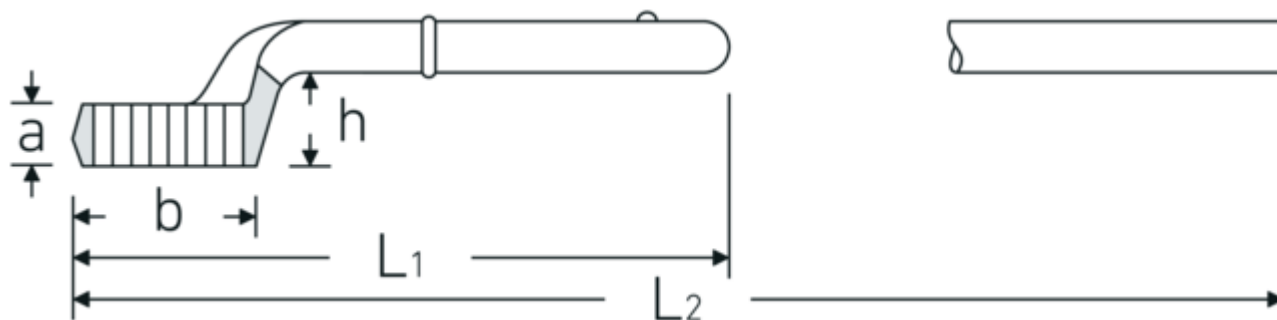

### Designación.

Llaves de acoplamiento SW 41mm Long.265mm

### Atributos técnicos.

a	22 mm
Anchura mm (b) para modelo	62 mm 2
Altura mm (h)	39,5 mm
L1	265 mm
L2	750 mm
Superficie	cromado