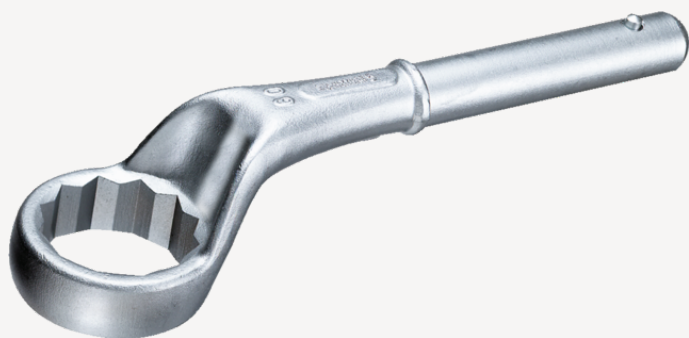

## Llaves en estrella, tipo insertable

5

Núm. art. **42020041**  
GTIN **4018754023486**  
Modelo **5 41**

### Designación.

Llaves de acoplamiento SW 41mm Long.265mm

### Descripción.

- sin maneral
- Chrome-Alloy-Steel, cromadas

### Atributos técnicos.

a	22 mm
Anchura mm (b) para modelo	62 mm 2
Altura mm (h)	39,5 mm
L1	265 mm
L2	750 mm
Superficie	cromado