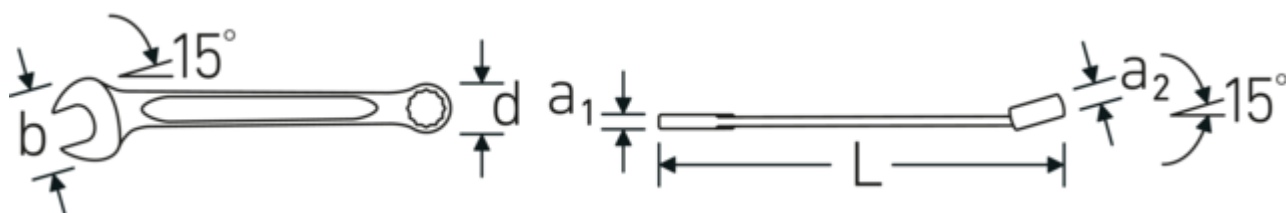

Anti-Slip-Drive

Den speciella AS-Drive-profilen möjliggör hög kraftöverföring till skruvarnas och bultarnas ytor utan att skada dem. Detta förhindrar också att skruvhuvudet slits av.

Tunnväggiga ringar

Ringens tunna väggdiameter underlättar arbete i trånga utrymmen. Ringsidorna är högre än standardmuttrarna, vilket förhindrar klämning.

Technical Drawing.

Technical Attributes.

a1	8,9 mm
a2	16 mm
Bredd mm (b)	66 mm
d	43,2 mm
DIN	DIN 3113 Form A / ISO 7738 Form A
Längd mm (L)	330 mm
Käkens position	15 °
Nyckelstorlek 1 [mm]	30 mm
Ringposition	15 °
Nyckelstorlek 2 [mm]	30 mm
t	5 mm