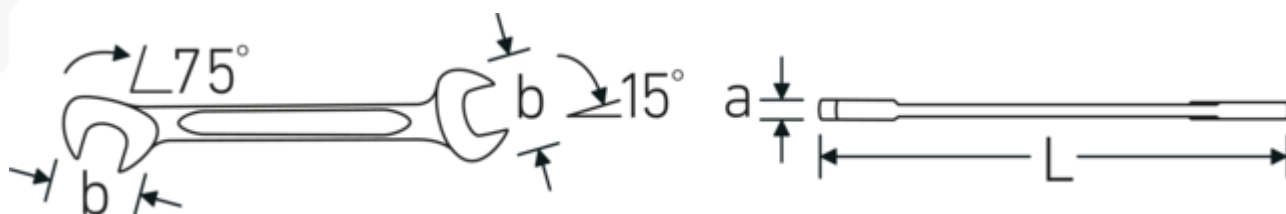

### ELECTRIC 12

Art. nr 40063535  
GTIN 4018754018680  
Modelka ELECTRIC 12 3,5

**Oznaczenie.** Klucz płaski dwustronny mały ELECTRIC Rozmiar 3.5 mm Dł.70mm

**Właściwości.**

- stal stopowa chromowa, chromowane

### Podwójny profil-T

Nasze klucze płasko-oczkowe i oczkowe posiadają dodatkowe wgłębienie pośrodku narzędzia. Podobnie jak w przypadku podwójnej belki teowej, rozwiązanie to zapewnia ogromną nośność i maksymalną wytrzymałość przy jednoczesnej redukcji wagi.

### Offset Shaft Design

Nasze klucze są specjalnie zaprojektowane z dodatkowym wzmocnieniem w strefach obciążenia, w których przykładana jest największa siła - a mianowicie w miejscu połączenia szczęki z trzpieniem - w celu zapobiegania deformacji.

## Atrybuty techniczne.

a	2 mm
Szerokość mm (b)	10.5 mm
Długość mm (L)	70 mm
Pozycja szczęk	15/75 °
Szerokość w poprzek mieszkań 1 [mm]	3.5 mm
Szerokość w poprzek mieszkań 2 [mm]	3.5 mm