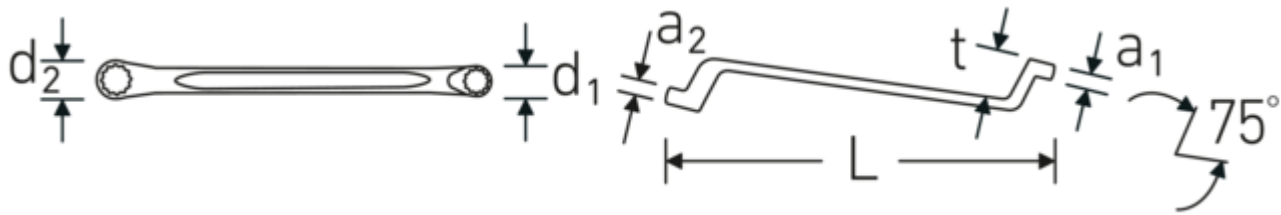

Dubbele ringsleutel, imperiaal, diep gebogen

StahlwilleSTABIL® 20a

Artikelnr. **41444648**
GTIN **4018754022557**
Model **20a 15/16 x 1**

Aanwijzing.

Dubbele ringsleutel Maat 15/16 " L.330mm

Eigenschappen.

- StahlwilleSTABIL®
- diep doorgezet
 - Chrome-Alloy-Steel, verchromd

Voordelen.

diep gebogen

Technologieën en kenmerken.

Anti-Slip-Drive

Het speciale AS-Drive-profiel maakt een hoge krachtoverbrenging mogelijk op de vlakke kanten van schroeven en bouten zonder ze te beschadigen. Dit voorkomt ook het afbreken van de schroef- of boutkop.

Dunwandige ringen

De smalle diameter van onze ringen vereenvoudigt het werk in krappe ruimtes. De zijkanten van de ringen zijn hoger dan bij standaardmoeren, waardoor vastlopen wordt voorkomen.

Technische tekening.

Technische kenmerken.

a1	14 mm
a2	15 mm
Uitvoerprofiel	Dubbel-zeskant AS-drive
d1	34,7 mm
d2	37,3 mm
Lengte mm (L)	330 mm
Ringpositie	75 °
Breedte over vlakken 1 [inch]	15/16 "
Breedte over flats 2 [inch]	1 "
t	34 mm