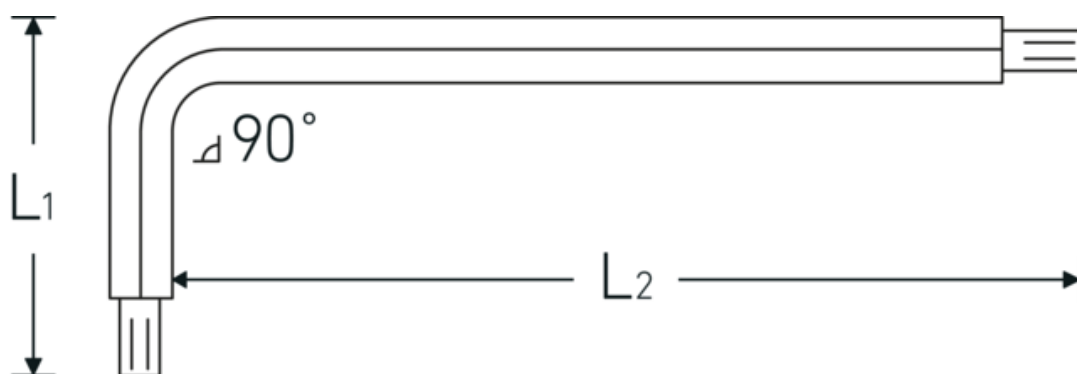

Sechskant-Kugelkopf- Winkelschraubendreher

10767

Art.-Nr. **43263004**
GTIN **4018754332809**
Modell **10767 4 KUGELKOPF-
WINKELSCHRAUBENDREHER
SECHSKANT**

Bezeichnung. Sechskant-Kugelkopf-Winkelschraubendreher Abtriebssechskant 4mm L.25mm x 138mm

Eigenschaften.

- für **metrische** Innensechskantschrauben
- mit Kugelkopf am langen Schaftende
- Schwenkwinkel bis 25° zu jeder Seite
- Chrome Alloy Steel, vernickelt

Technische Zeichnung.

Technische Attribute.

Abtriebsprofil	Sechskant
Abtriebssechskant außen (mm)	4 mm
L1	25 mm
L2	138 mm

Logistikdaten.

Tiefe mm (IFS)	142
Breite mm (IFS)	28
Höhe mm (IFS)	5
WEEE/ElektroG	nicht ear-pflichtig
Länge (verpackt, mm)	170

Breite (verpackt, mm)	100
Höhe (verpackt, mm)	6
Volumen (verpackt, dm³)	0.102 dm ³
Art.-Nr.	43263004
Gewicht (brutto, kg)	0,180
Gewicht PAP (kg)	0,000
Gewicht PVC (kg)	0,004
GTIN	4018754332809
Ursprungsland AWR	GERMANY
Ursprungsregion	Nordrhein-Westfalen
Zolltarifnr.	82054000
Packnorm	10
Gewicht (g)	17 g