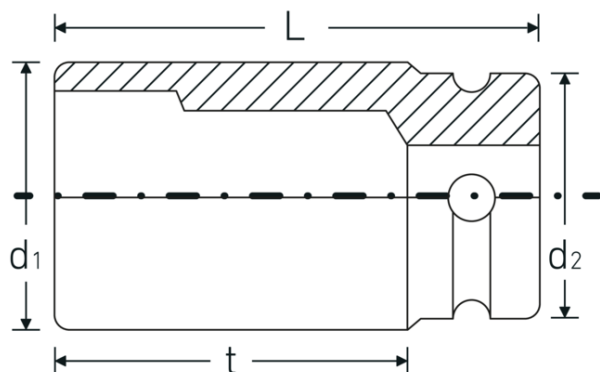

### Funcionalidad optimizada.

Todas las bocas de llaves de vaso IMPACT cuentan con un orificio transversal pasante para el pasador de unión y con una ranura profunda para la junta de goma de seguridad. El pasador de seguridad no está sometido a carga durante la aplicación.

### Gran precisión de ajuste.

La elevada precisión de ajuste que se consigue gracias a las tolerancias extremadamente pequeñas garantiza una transmisión óptima y sin holgura de la fuerza desde la llave de impacto hasta la boca de llave de vaso, así como una durabilidad considerablemente mayor.

## Dibujo técnico.

## Atributos técnicos.

Perfil de salida	hexagonal
Accionamiento cuadrado interior (pulgadas)	1 "
d1	52,5 mm
d2	54 mm
DIN	DIN 3129 / ISO 1711-2
Longitud mm (L)	63 mm
Anchura de los planos [mm]	33 mm
t	31,5 mm