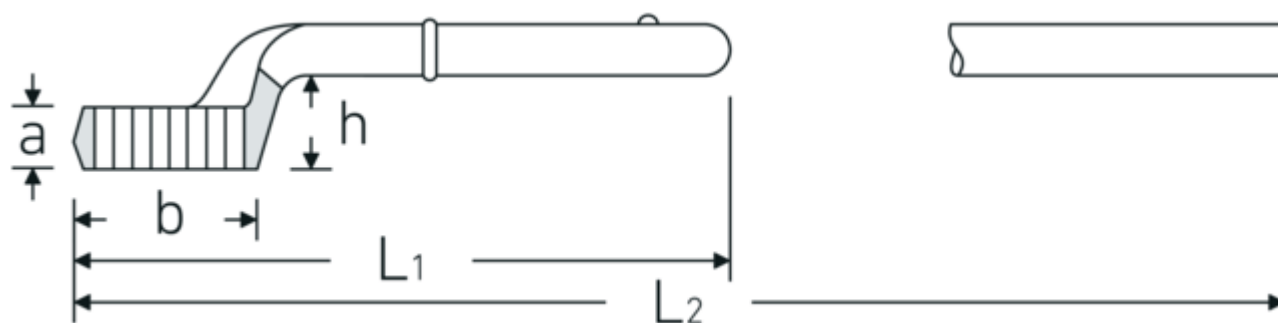

Klucze oczkowe jednostronne

5

Art. nr 42020065
GTIN 4018754023578
Modelka 5 65

Oznaczenie.

Klucz oczkowy pojedynczy do dociągania Rozmiar 65mm Dł.355mm

Właściwości.

- bez trzonu
- stal stopowa chromowa, chromowane

Rysunek techniczny.

Atrybuty techniczne.

a	33 mm
Szerokość mm (b) dla modelu	98 mm 4
Wysokość mm (h)	53 mm
L1	355 mm
L2	1060 mm
Szerokość w poprzek mieszkań 1 [mm]	65 mm

Dane logistyczne.

Głębokość mm (IFS)	360
Szerokość mm (IFS)	99
Wysokość mm (IFS)	78
Długość (w opakowaniu, mm)	360
Szerokość (w opakowaniu, mm)	99
Wysokość (w opakowaniu, mm)	78

Variants.

Art. nr	Nr modelu (ERP)	Oznaczenie	GTIN
42020024	5 24	Klucz oczkowy pojedynczy do dociągania Rozmiar 24mm Dł.180mm	4018754023394
42020027	5 27	Klucz oczkowy pojedynczy do dociągania Rozmiar 27mm Dł.190mm	4018754023400
42020030	5 30	Klucz oczkowy pojedynczy do dociągania Rozmiar 30mm Dł.200mm	4018754023417
42020032	5 32	Klucz oczkowy pojedynczy do dociągania Rozmiar 32mm Dł.235mm	4018754023424
42020036	5 36	Klucz oczkowy pojedynczy do dociągania Rozmiar 36mm Dł.245mm	4018754023455
42020038	5 38	Klucz oczkowy pojedynczy do dociągania Rozmiar 38mm Dł.250mm	4018754023479
42020041	5 41	Klucz oczkowy pojedynczy do dociągania Rozmiar 41mm Dł.265mm	4018754023486
42020042	5 42	Klucz oczkowy pojedynczy do dociągania Rozmiar 42mm Dł.265mm	4018754023493
42020046	5 46	Klucz oczkowy pojedynczy do dociągania Rozmiar 46mm Dł.280mm	4018754023509
42020050	5 50	Klucz oczkowy pojedynczy do dociągania Rozmiar 50mm Dł.290mm	4018754023523
42020055	5 55	Klucz oczkowy pojedynczy do dociągania Rozmiar 55mm Dł.300mm	4018754023547
42020060	5 60	Klucz oczkowy pojedynczy do dociągania Rozmiar 60mm Dł.345mm	4018754023561
42020065	5 65	Klucz oczkowy pojedynczy do dociągania Rozmiar 65mm Dł.355mm	4018754023578