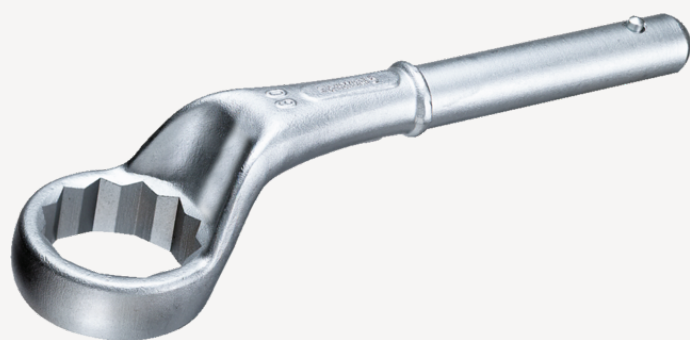

Klucze oczkowe jednostronne

5

Art. nr 42020065
GTIN 4018754023578
Modelka 5 65

Oznaczenie.

Klucz oczkowy pojedynczy do dociągania Rozmiar 65mm Dł.355mm

Właściwości.

- bez trzonu
- stal stopowa chromowa, chromowane

Rysunek techniczny.

Atrybuty techniczne.

a	33 mm
Szerokość mm (b) dla modelu	98 mm 4
Wysokość mm (h)	53 mm
L1	355 mm
L2	1060 mm
Szerokość w poprzek mieszkań 1 [mm]	65 mm

Dane logistyczne.

Głębokość mm (IFS)	360
Szerokość mm (IFS)	99
Wysokość mm (IFS)	78
Długość (w opakowaniu, mm)	360
Szerokość (w opakowaniu, mm)	99
Wysokość (w opakowaniu, mm)	78