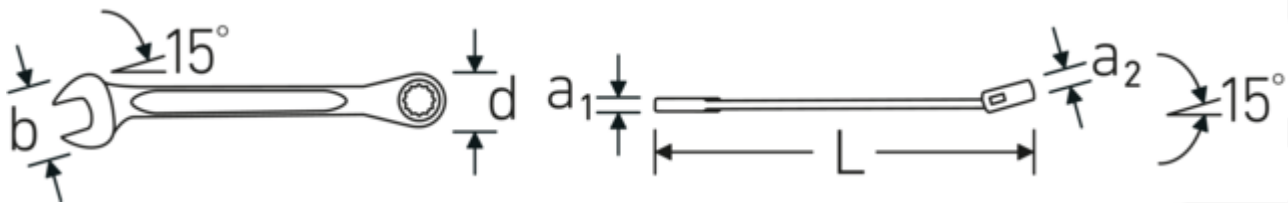

Technical Attributes.

a1	6,6 mm
a2	8,4 mm
Antal tänder	72
Arbetsvinkel	5 °
Bredd mm (b)	26.5 mm
d	25,0 mm
Längd mm (L)	182 mm

Logistics data.

Djup mm (IFS)	180
Bredd mm (IFS)	24
Höjd mm (IFS)	13
Längd (packad, mm)	195
Bredd (packad, mm)	90
Höjd (packad, mm)	20
Volym (förpackad, dm³)	0.351 dm³