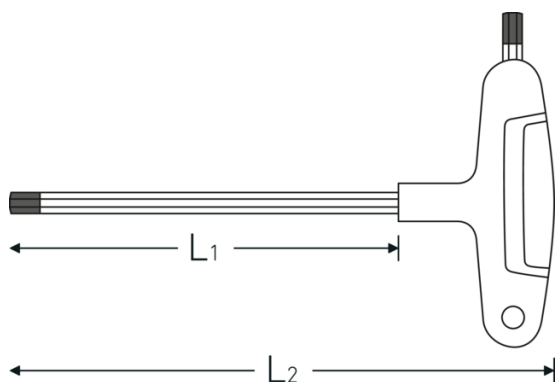

10768

Art. no. **43253060**
GTIN **4018754319411**
Model **10768 6**

Label. Utgång sexkant 6 mm L.200mm

Features. Med T-handtag (3-komponent), för insexskruvar, med två spetsar, kromvanadium, mattförokromade, svart spets.

Technical Drawing.

Technical Attributes.

Utgång sexkant utsida (mm)	6 mm
L1	200 mm
L2	228 mm

Logistics data.

Djup mm (IFS)	228
Bredd mm (IFS)	110
Höjd mm (IFS)	22
Längd (packad, mm)	410
Bredd (packad, mm)	200
Höjd (packad, mm)	45
Volym (förpackad, dm ³)	3.69 dm ³

Art. no.	43253060
Vikt (brutto, kg)	0,964
Vikt PAP (kg)	0,000
Vikt PVC (kg)	0,016
GTIN	4018754319411
Ursprungsland AWR	GERMANY
Ursprungsregion	Nordrhein-Westfalen
WEEE/ElektroG	nicht ear-pflichtig
Tulltaxa nr.	82041100
Förpackningsstandard	10
Vikt (g)	92 g

Variants.

Art. no.	Modell no. (ERP)	Beteckning	GTIN
43253020	10768 2	Utgång sexkant 2 mm L.100mm	4018754319367
43253025	10768 2,5	Utgång sexkant 2,5 mm L.100mm	4018754319374
43253030	10768 3	Utgång sexkant 3 mm L.150mm	4018754319381
43253040	10768 4	Utgång sexkant 4 mm L.150mm	4018754319398
43253050	10768 5	Utgång sexkant 5 mm L.200mm	4018754319404
43253060	10768 6	Utgång sexkant 6 mm L.200mm	4018754319411
43253080	10768 8	Utgång sexkant 8 mm L.200mm	4018754319428
43253100	10768 10	Utgång sexkant 10 mm L.200mm	4018754319435