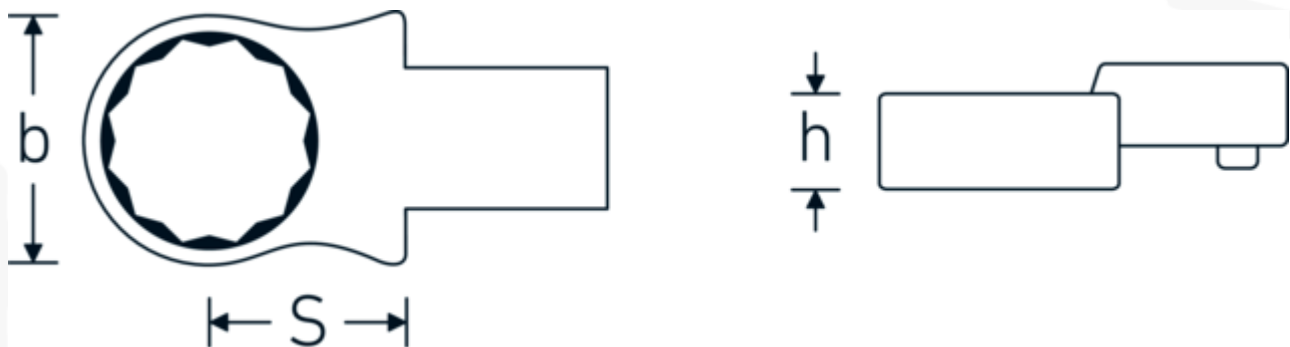

Insteekringsleutel

732/10

Artikelnr. 58221011
GTIN 4018754034086
Model 732/10 11

Aanwijzing.

Insteekringsleutel Maat 11mm Wkz.Aufn.9 x 12

Eigenschappen.

- Voor momentsleutels met vierkante mof
- Vastgezet door penvergrendeling
- Verchroomd over nikkel, duurzaam en spaanbestendig
- Drop gesmeed, gehard en gekoeld in een oliebad
- Extreem veerkrachtig, uitzonderlijk duurzaam

Voordelen.

Voor momentsleutels met vierkantopname

Technische tekening.

Technische kenmerken.

Breedte mm (b)	18.5 mm
Afmeting gereedschapshouder [vierkant inwendig]	9 x 12 mm
Hoogte mm (h)	9 mm
S	17,5 mm
Sleutelplaatdikte [mm]	11 mm

Logistieke gegevens.

Diepte mm (IFS)	43
Breedte mm (IFS)	22
Hoogte mm (IFS)	15
WEEE/ElektroG	nicht ear-pflichtig
Lengte (verpakt, mm)	49
Breedte (verpakt, mm)	25
Hoogte (verpakt, mm)	16
Volume (verpakt, dm3)	0.0196 dm3
Artikelnr.	58221011
Gewicht (bruto, KG)	0,044
Gewicht PAP (KG)	0,000
Gewicht PVC (KG)	0,002
GTIN	4018754034086
Land van oorsprong AWR	GERMANY
Regio van oorsprong	Nordrhein-Westfalen
Douanetarief nr.	82041100
Verpakkingsstandaard	1
Gewicht (g)	41 g