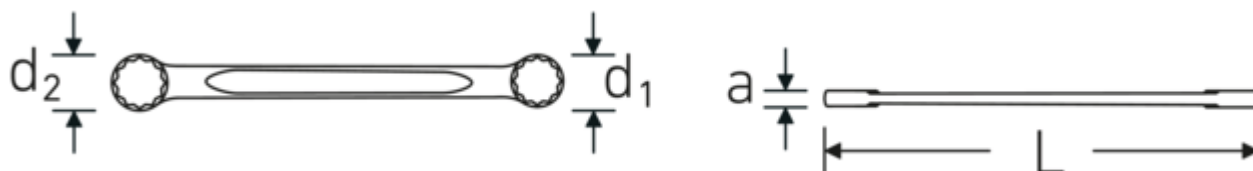

Atrybuty techniczne.

a	6 mm
Profil wyjściowy	Nasadka podwójna sześciokątna AS-drive
d1	12,5 mm
d2	15,4 mm
DIN	DIN 837 / ISO 10103
Długość mm (L)	115 mm
Szerokość w poprzek mieszkań 1 [mm]	8 mm
Szerokość w poprzek mieszkań 2 [mm]	10 mm

Dane logistyczne.

Głębokość mm (IFS)	115
Szerokość mm (IFS)	15
Wysokość mm (IFS)	6
Długość (w opakowaniu, mm)	115
Szerokość (w opakowaniu, mm)	60
Wysokość (w opakowaniu, mm)	16
Objętość (w opakowaniu, dm³)	0.1104 dm³
Art. nr	41050810
Waga (brutto, kg)	0,180
Waga PAP (kg)	0,000
Waga PVC (kg)	0,004
GTIN	4018754021246
Kraj pochodzenia AWR	GERMANY
Region pochodzenia	Nordrhein-Westfalen
WEEE/ElektroG	nicht ear-pflichtig
Nr taryfy celnej	82041100
Standard pakowania	10
Waga (g)	18 g