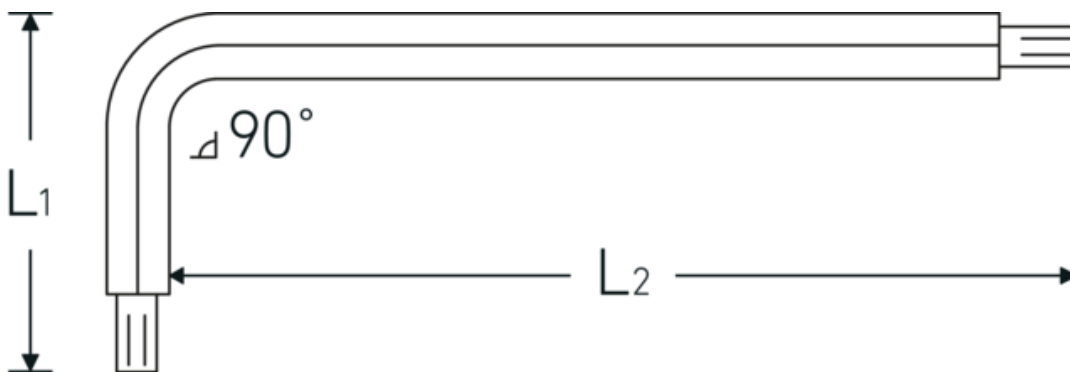

10767

Art. no. **43263003**
 GTIN **4018754332793**
 Model **10767 3 KUGELKOPF-
 WINKELSCHRAUBENDREHER
 SECHSKANT**

Label. Utgång sexkant 3mm L.20mm x 124mm

- Features.**
- för insexskruv
 - med kula i den långa änden
 - kan vinklar upp till 25° åt alla håll
 - kromvanadium, brunerade

Technical Drawing.

Technical Attributes.

Utgång sexkant utsida (mm)	3 mm
L1	20 mm
L2	124 mm

Logistics data.

Djup mm (IFS)	125
Bredd mm (IFS)	22
Höjd mm (IFS)	3
Längd (packad, mm)	125
Bredd (packad, mm)	22

Variants.

Art. no.	Modell no. (ERP)	Beteckning	GTIN
43263130	10767 1.3MM 0.050 ZOLL KUGELKOPF- WINKELSCHRAUBENDREHER SECHSKANT	Utgång sexkant 1,3mm L.12mm x 72mm	4018754332755
43263015	10767 1.5 KUGELKOPF- WINKELSCHRAUBENDREHER SECHSKANT	Utgång sexkant 1,5mm L.14mm x 89mm	4018754332762
43263002	10767 2 KUGELKOPF- WINKELSCHRAUBENDREHER SECHSKANT	Utgång sexkant 2mm L.16mm x 99mm	4018754332779
43263025	10767 2.5 KUGELKOPF- WINKELSCHRAUBENDREHER SECHSKANT	Utgång sexkant 2,5mm L.18mm x 112mm	4018754332786
43263003	10767 3 KUGELKOPF- WINKELSCHRAUBENDREHER SECHSKANT	Utgång sexkant 3mm L.20mm x 124mm	4018754332793
43263004	10767 4 KUGELKOPF- WINKELSCHRAUBENDREHER SECHSKANT	Utgång sexkant 4mm L.25mm x 138mm	4018754332809
43263005	10767 5 KUGELKOPF- WINKELSCHRAUBENDREHER SECHSKANT	Utgång sexkant 5mm L.28mm x 158mm	4018754332816
43263006	10767 6 KUGELKOPF- WINKELSCHRAUBENDREHER SECHSKANT	Utgång sexkant 6mm L.32mm x 178mm	4018754332823
43263008	10767 8 KUGELKOPF- WINKELSCHRAUBENDREHER SECHSKANT	Utgång sexkant 8mm L.36mm x 198mm	4018754332830

43263010	10767 10 KUGELKOPF- WINKELSCHRAUBENDREHER SECHSKANT	Utgång sexkant 10mm L.40mm x 222mm	4018754332847
43263012	10767 12 KUGELKOPF- WINKELSCHRAUBENDREHER SECHSKANT	Utgång sexkant 12mm L.45mm x 248mm	4018754332854