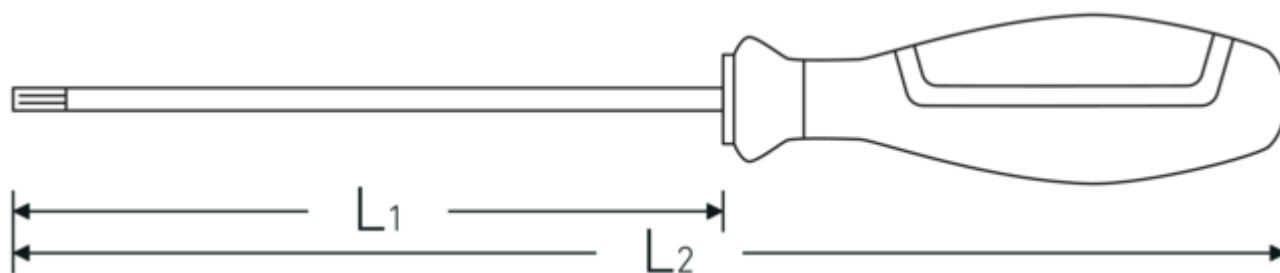

Technologies et caractéristiques de performance.

Manche tri-composant

Notre manche tri-composant combine des composants durs, souples et revêtus de fibres spéciales, ce qui lui confère une ergonomie optimisée, une transmission de puissance maximale et une sécurité accrue lors de l'utilisation quotidienne.

Dessin technique.

Attributs techniques.

Empreinte	TORQ-SET®
Hexagone de sortie extérieur (pouces)	1/4
Taille Profil de sortie	TQ10
L1	100 mm
L2	215 mm

Données logistiques.

Profondeur mm (IFS)	212
Largeur	35
Hauteur mm (IFS)	34
Longueur (emballé, mm)	215
Largeur (emballé, mm)	95
Hauteur (emballé, mm)	52
Volume (emballé, dm3)	1.0621 dm3
Réf. n°	46363010
Poids (brut, kg)	0,525
Poids PAP (kg)	0,060
Poids PVC (kg)	0,000
GTIN	4018754277919
Pays d'origine AWR	UNITED STATES
Région d'origine	Ausländischer Ursprung
WEEE/ElektroG	nicht ear-pflichtig
Position tarifaire	82054000
Emballage	5
Poids	93 g