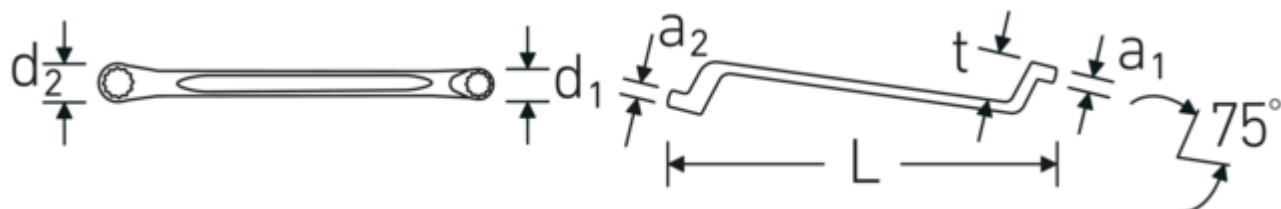

Teknisk tegning.

Tekniske egenskaber.

Antal værktøjer	9 stk.
Område	6x7-21x24
Model nr.	20/9

Logistiske data.

Dybde mm. (IFS)	360
Bredde mm. (IFS)	55
Højde mm. (IFS)	46
Længde (pakket, mm.)	360
Bredde (pakket, mm.)	55
Højde (pakket, mm.)	46
Volym (förpackad, dm3)	0.9108 dm3
Art. nr.	96410409
Vægt (brutto, kg)	1,615
Vægt PAP (kg)	0,066
Vægt PVC (kg)	0,000
GTIN	4018754122950
Oprindelsesland AWR	GERMANY
Oprindelsesregion	Nordrhein-Westfalen
WEEE/ElektroG	nicht ear-pflichtig
Toldtarif nr.	82041100
Pakkestandard	1
Vægt (g)	1615 g