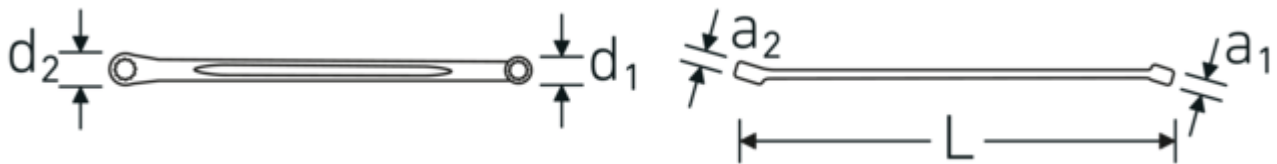

Anti-Slip-Drive

Het speciale AS-Drive-profiel maakt een hoge krachtoverbrenging mogelijk op de vlakke kanten van schroeven en bouten zonder ze te beschadigen. Dit voorkomt ook het afbreken van de schroef- of boutkop.

Dunwandige ringen

De smalle diameter van onze ringen vereenvoudigt het werk in krappe ruimtes. De zijken van de ringen zijn hoger dan bij standaardmoeren, waardoor vastlopen wordt voorkomen.

Technische tekening.

Technische kenmerken.

a1	9,5 mm
a2	9,5 mm
Uitvoerprofiel	Dubbel-zeskant AS-drive
d1	18,3 mm
d2	20,7 mm
Lengte mm (L)	290 mm
Flatbreedte 1 [mm]	12 mm
Ringpositie	15 °
Breedte over vlakken 2 [mm]	14 mm

Logistieke gegevens.