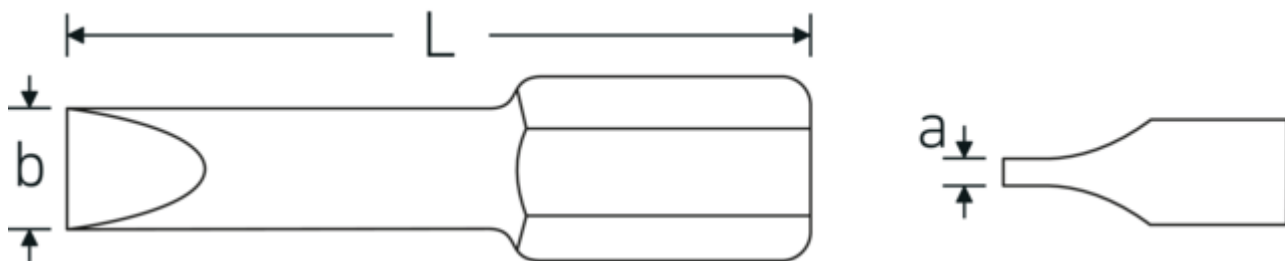

### Aanwijzing.

Schroevendraaierbit 1,2 x 6,5mm Zeshoekig E 6,3 L.50mm

## Technische kenmerken.

a x b (mm)	1,2 x 6,5 mm
Buitenzeskant (inch)	1/4
DIN	DIN 3127 / ISO 2351
Lengte mm (L)	50 mm