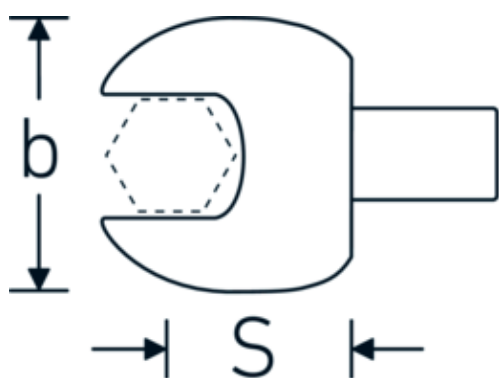

## Maul-Einsteckwerkzeug

731/100

Art.-Nr. 58211060

GTIN 4018754238743

Modell 731/100 SW 60

### Bezeichnung.

Maul-Einsteckwerkzeug SW 60mm Wkz.Aufn.22 x 28

### Technische Attribute.

Breite mm (b)	124 mm
Größe Wkz.-Aufnahme [Innenvierkant]	22 x 28 mm
Höhe mm (h)	20 mm
S	55 mm
Schlüsselweite [mm]	60 mm