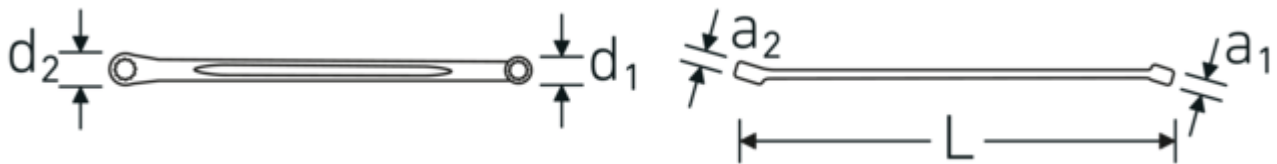

Anti-Slip-Drive

Lo speciale profilo AS-Drive consente un'elevata trasmissione di forza sulle parti piatte di viti e bulloni senza danneggiarli. In questo modo si evita anche di spanare la testa della vite.

Anelli a pareti sottili

Il diametro sottile delle pareti dei nostri anelli facilita il lavoro in spazi ristretti. I lati degli anelli sono più alti dei dadi standard per evitare inceppamenti.

Disegno tecnico.

Attributi tecnici.

a1	13 mm
a2	14,3 mm
Profilo di uscita	Doppio esagonale AS-drive
d1	28,5 mm
d2	31,5 mm
Lunghezza mm (L)	409 mm
Larghezza tra le piastre 1 [mm]	20 mm
Posizione dell'anello	15 °
Larghezza tra le piastre 2 [mm]	22 mm