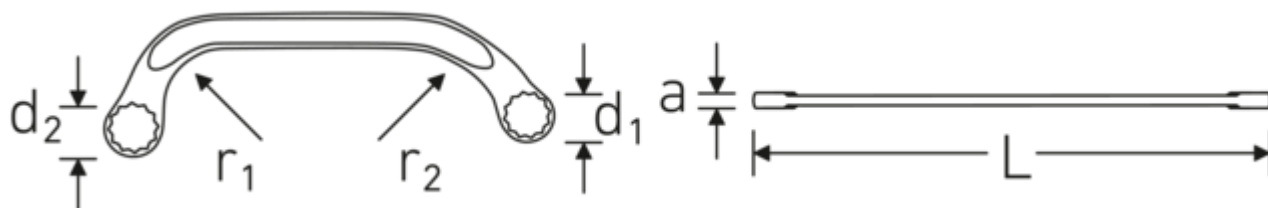

Dobbelt ringnøgle STARTER

STARTER 27

Art. nr. 41091113
GTIN 4018754022045
Model STARTER 27 11 x 13

Betegnelse. Dobbelttringnøgle STARTER Str. 11 x 13 mm L.150mm

Egenskaber.

- ISO 3318
- Chrome-Alloy-Steel, forkromet

Fordele.

ISO 3318

Teknologier og funktioner.

Anti-Slip-Drive

Den specielle AS-Drive profil muliggør høj kraftoverførsel til skrue- og boltens flader uden at beskadige dem. Dette forhindrer også, at skruehovedet rives af.

Tyndvæggede ringe

Vores ringes tynde vægdiаметer gør det nemmere at arbejde på trange steder. Ringsiderne er højere end standardmøtrikker, hvilket forhindrer fastklemning.

Teknisk tegning.

Tekniske egenskaber.

a	6,5 mm
Udgangsprofil	Dobbeltsekskant AS-drive
d1	16,5 mm
d2	19,5 mm
Længde mm. (L)	150 mm
r1	35 mm
r2	60 mm
Nøglestørrelse 1 [mm.]	11 mm
Nøglestørrelse 2 [mm.]	13 mm

Logistiske data.

Dybde mm. (IFS)	151
Bredde mm. (IFS)	56
Højde mm. (IFS)	7
Længde (pakket, mm.)	153
Bredde (pakket, mm.)	58
Højde (pakket, mm.)	55
Volym (förpackad, dm3)	0.48807 dm3
Art. nr.	41091113
Vægt (brutto, kg)	0,515
Vægt PAP (kg)	0,000
Vægt PVC (kg)	0,008
GTIN	4018754022045
Oprindelsesland AWR	GERMANY
Oprindelsesregion	Nordrhein-Westfalen
WEEE/ElektroG	nicht ear-pflichtig
Toldtarif nr.	82041100
Pakkestandard	10
Vægt (g)	50 g