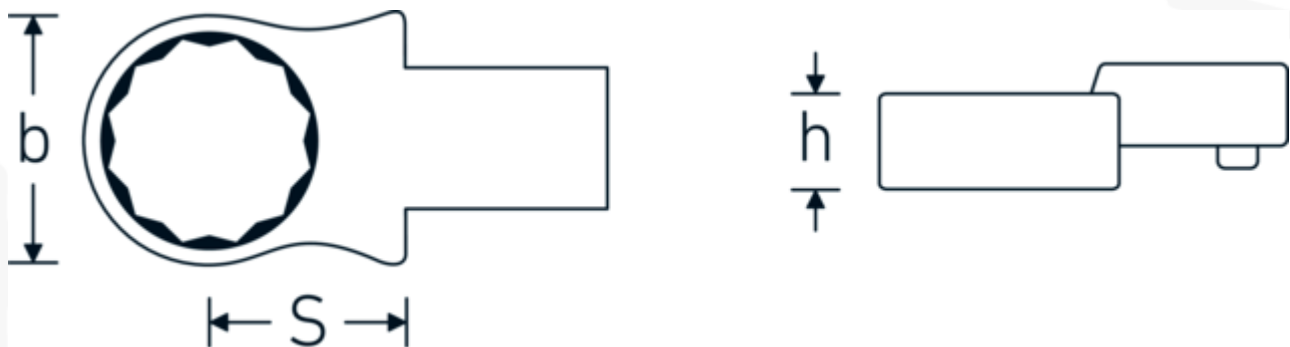

Insteekringsleutel

732/10

Artikelnr. 58221022
GTIN 4018754034185
Model 732/10 22

Aanwijzing.

Insteekringsleutel Maat 22mm Wkz.Aufn.9 x 12

Eigenschappen.

- Voor momentsleutels met vierkante mof
- Vastgezet door penvergrendeling
- Verchroomd over nikkel, duurzaam en spaanbestendig
- Drop gesmeed, gehard en gekoeld in een oliebad
- Extreem veerkrachtig, uitzonderlijk duurzaam

Voordelen.

Voor momentsleutels met vierkantopname

Technische tekening.

Technische kenmerken.

Breedte mm (b)	34.5 mm
Afmeting gereedschapshouder [vierkant inwendig]	9 x 12 mm
Hoogte mm (h)	15 mm
S	17,5 mm
Sleutelplaatdikte [mm]	22 mm

Logistieke gegevens.

Diepte mm (IFS)	51
Breedte mm (IFS)	35
Hoogte mm (IFS)	15
WEEE/ElektroG	nicht ear-pflichtig
Lengte (verpakt, mm)	57
Breedte (verpakt, mm)	38
Hoogte (verpakt, mm)	16
Volume (verpakt, dm3)	0.034656 dm3
Artikelnr.	58221022
Gewicht (bruto, KG)	0,077
Gewicht PAP (KG)	0,000
Gewicht PVC (KG)	0,002
GTIN	4018754034185
Land van oorsprong AWR	GERMANY
Regio van oorsprong	Nordrhein-Westfalen
Douanetarief nr.	82041100
Verpakkingsstandaard	1
Gewicht (g)	74 g