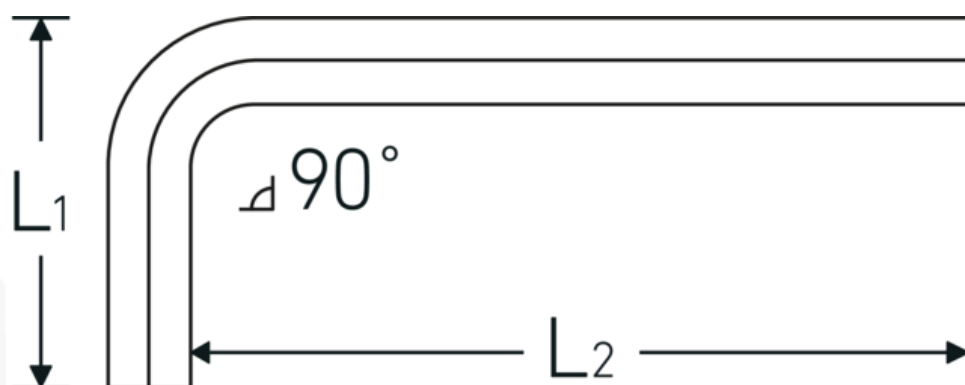

Teknisk tegning.

Tekniske egenskaber.

Udgangsprofil

Sekskant

Logistiske data.

Dybde mm. (IFS)

170