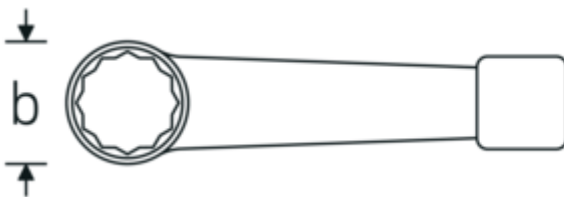

Ringslagsleutel, metrisch

4205

Artikelnr. **42050075**
GTIN **4018754024322**
Model **4205 75**

Aanwijzing.

Ringslagsleutel Maat 75mm L.325mm

Eigenschappen.

- DIN 7444
- gelegeerd staal, staalgrijs

Voordelen.

DIN 7444

Technische tekening.

Technische kenmerken.

a	34 mm
Breedte mm (b)	114.5 mm
DIN	DIN 7444
Lengte mm (L)	325 mm
Flatbreedte 1 [mm]	75 mm

Logistieke gegevens.

Diepte mm (IFS)	330
Breedte mm (IFS)	110
Hoogte mm (IFS)	33
Lengte (verpakt, mm)	330
Breedte (verpakt, mm)	110
Hoogte (verpakt, mm)	33

Volume (verpakt, dm3)	1.1979 dm3
Artikelnr.	42050075
Gewicht (bruto, KG)	2,780
Gewicht PAP (KG)	0,000
Gewicht PVC (KG)	0,000
GTIN	4018754024322
Land van oorsprong AWR	GERMANY
Regio van oorsprong	Nordrhein-Westfalen
WEEE/ElektroG	nicht ear-pflichtig
Douanetarief nr.	82041100
Verpakkingsstandaard	1
Gewicht (g)	2780 g