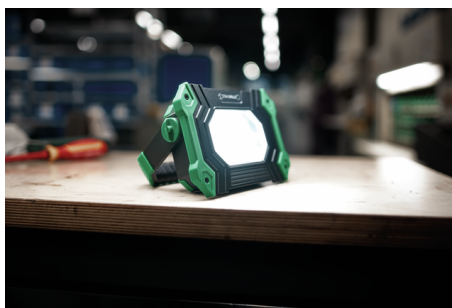

Foco de trabajo

13133

Núm. art. 77490015

GTIN 4018754341382

Modelo 13133 Arbeitsstrahler 2800

Designación.

Foco de trabajo negro-verde Flujo luminoso 2800 lm

Descripción.

- práctica fuente de luz para el hogar, el hobby, el comercio y la industria
- LED COB de 30 W de alto rendimiento con 2800 lm
- modos de luz ajustables con tres niveles de brillo: 100% / 50% / 25%
- batería recargable integrada
- 24,42 WH con electrónica de seguridad
- recargable mediante conexión tipo C
- aprox. 8 horas de tiempo de carga
- con control de carga e indicador de capacidad restante
- soporte/mango de transporte ajustable en 180
- con soporte magnético para una fijación segura a superficies metálicas
- gancho giratorio para colgar
- para uso en interiores y exteriores (certificado IP64)
- almacenamiento compacto y plano

Ventajas.

Foco de trabajo LED inalámbrico de 30 vatios con soporte magnético para uso en interiores y exteriores.

Alta luminosidad con hasta 2800 lúmenes, ajustable en tres niveles de brillo: 100% / 50% / 25%.

Práctica función de banco de energía a través del puerto USB.

Destacados de productos.

Iluminación impresionante.

El potente foco LED alcanza una luminosidad de hasta 2800 lúmenes y el brillo se puede ajustar en tres niveles: 100 % / 50 % / 25 %.