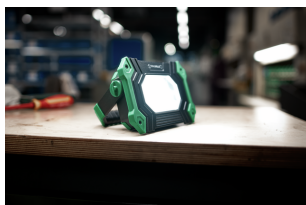

Iluminación impresionante.

El potente foco LED alcanza una luminosidad de hasta 2800 lúmenes y el brillo se puede ajustar en tres niveles: 100 % / 50 % / 25 %.