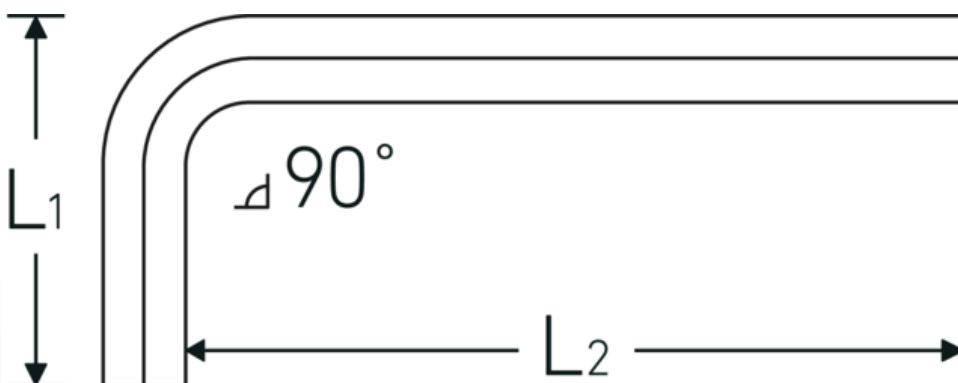

Sekskantet vinkelskruetrækker

10760

Art. nr. 43153027
GTIN 4018754332243
Model 10760 27
WINKELSCHRAUBENDREHER
SECHSKANT

Betegnelse. Sekskantet vinkelskruetrækker Sekskantsdrev 27mm L.100mm x 250mm

Egenskaber.

- DIN ISO 2936
- til skruer med indv. sekskant
- Chrom-Vanadium, forniklet (0,7; 0,9; 1,3 mm. bruneret)

Fordele.

DIN ISO 2936

Teknisk tegning.

Tekniske egenskaber.

Udgangsprofil

Sekskant

Logistiske data.

Dybde mm. (IFS)

275

Udvendig sekskant (mm.)	27 mm	Bredde mm. (IFS)	125
DIN	DIN ISO 2936	Højde mm. (IFS)	31
L1	100 mm	Længde (pakket, mm.)	410
L2	250 mm	Bredde (pakket, mm.)	200
		Højde (pakket, mm.)	32
		Volym (förpackad, dm3)	2.624 dm3
		Art. nr.	43153027
		Vægt (brutto, kg)	1,752
		Vægt PAP (kg)	0,000
		Vægt PVC (kg)	0,016
		GTIN	4018754332243
		Oprindelsesland AWR	GERMANY
		Oprindelsesregion	Nordrhein-Westfalen
		WEEE/ElektroG	nicht ear-pflichtig
		Toldtarif nr.	82054000
		Pakkestandard	1
		Vægt (g)	1692 g