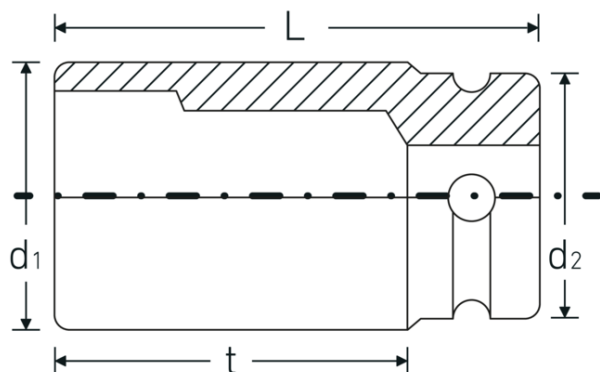

Optimeret funktionalitet

Alle IMPACT-topnøglesatsere har en gennemgående tværboring til forbindelsesstiften samt en dyb rille til sikringsgummiringen. Sikringsstiften belastes ikke ved anvendelsen.

Høj pasningsnøjagtighed.

Den høje pasning på grund af ekstremt tætte tolerancer garanterer en optimal, slørfri overførsel af kræfterne fra slagnøglen til topnøgleindsatsen og en tydeligt forøget holdbarhed.

Teknisk tegning.

Tekniske egenskaber.

Udgangsprofil	hex
Indvendig firkantsdrev (tommer)	3/4 "
d1	39,5 mm
d2	44 mm
DIN	DIN 3129 / ISO 1711-2
Længde mm. (L)	50 mm
Nøglestørrelse [mm.]	24 mm
t	24,5 mm

Logistiske data.

Dybde mm. (IFS)	50
Bredde mm. (IFS)	45
Højde mm. (IFS)	45
WEEE/ElektroG	nicht ear-pflichtig
Længde (pakket, mm.)	226
Bredde (pakket, mm.)	46
Højde (pakket, mm.)	51
Volym (förpackad, dm3)	0.530196 dm3
Art. nr.	25010024
Vægt (brutto, kg)	1,910
Vægt PAP (kg)	0,000
Vægt PVC (kg)	0,008
GTIN	4018754015665
Oprindelsesland AWR	GERMANY
Oprindelsesregion	Nordrhein-Westfalen
Toldtarif nr.	82042000
Pakkestandard	5
Vægt (g)	382 g