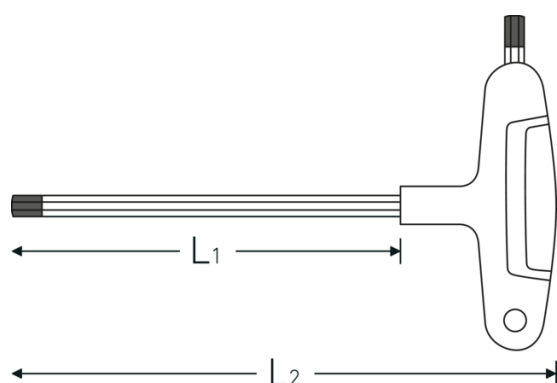

## Sechskant-Schraubendreher

10768

Art.-Nr. **43253100**  
GTIN **4018754319435**  
Modell **10768 10**

### Bezeichnung.

Sechskant-Schraubendreher Abtriebssechskant 10 mm L.200mm

### Eigenschaften.

- für Innensechskantschrauben
- mit zwei Abtrieben
- schwarze Spitze
- mit 2-Komponenten-Quergriff
- Chrome Alloy Steel, mattverchromt

### Technische Attribute.

Abtriebsprofil	Sechskant
Abtriebssechskant außen (mm)	10 mm
L1	200 mm
L2	235 mm