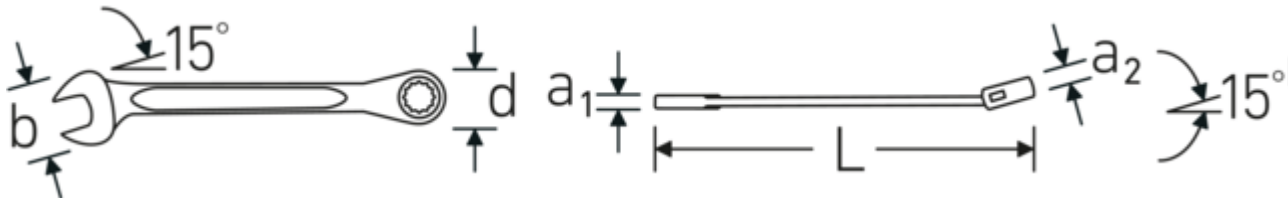

Technische kenmerken.

a1	5,7 mm
a2	8,4 mm
Aantal tanden	72
Werkhoek	5 °
Breedte mm (b)	21,7 mm
d	21,0 mm
Lengte mm (L)	158 mm
Positie bek	15 °
Flatbreedte 1 [mm]	10 mm
Ringpositie	15 °
Breedte over vlakken 2 [mm]	10 mm

Logistieke gegevens.

Diepte mm (IFS)	155
Breedte mm (IFS)	22
Hoogte mm (IFS)	13
Lengte (verpakt, mm)	190
Breedte (verpakt, mm)	90
Hoogte (verpakt, mm)	15
Volume (verpakt, dm3)	0.2565 dm3
Artikelnr.	41171010
Gewicht (bruto, KG)	0,340
Gewicht PAP (KG)	0,000
Gewicht PVC (KG)	0,008
GTIN	4018754239153