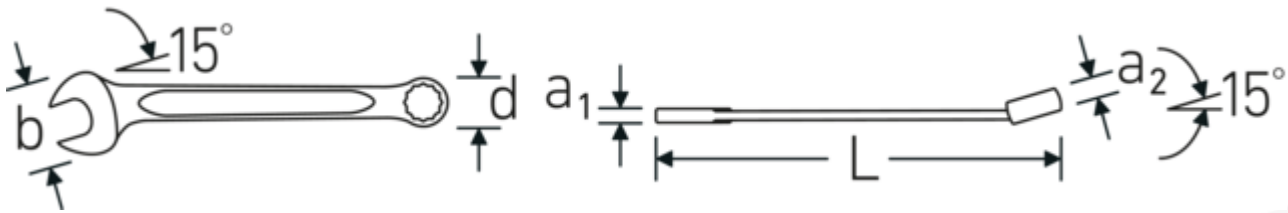

Attributi tecnici.

a1	4,2 mm
a2	7 mm
Larghezza mm (b)	18 mm
d	12,4 mm
DIN	DIN 3113 Form A / ISO 7738 Form A
Lunghezza mm (L)	115 mm
Posizione della bocca	15 °
Superficie	zinco-cromato
Larghezza tra le piastre 1 [mm]	8 mm
Posizione dell'anello	15 °
Larghezza tra le piastre 2 [mm]	8 mm
t	21 mm

Dati logistici.

Profondità mm (IFS)	115
Larghezza mm (IFS)	18
Altezza mm (IFS)	9
Lunghezza (imballata, mm)	135
Larghezza (imballata, mm)	55
Altezza (imballata, mm)	20
Volume (imballato, dm3)	0.1485 dm3
N° Art.	40080808
Peso (lordo, kg)	0,215
Peso PAP (kg)	0,000
Peso PVC (kg)	0,003
GTIN	4018754018734
Paese di origine AWR	GERMANY
Regione di origine	Nordrhein-Westfalen
RAEE/Legge sull'elettricità	nicht ear-pflichtig