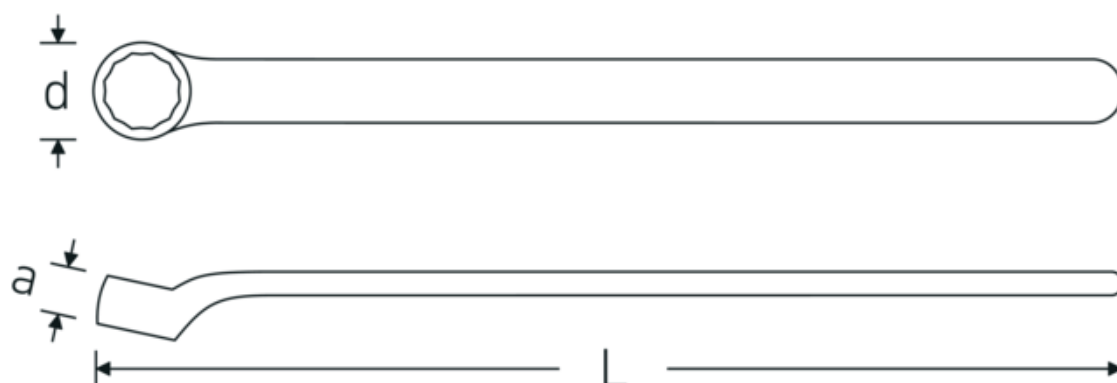

Jednostronne klucze płaskie VDE

12161 VDE

Art. nr 44190019
GTIN 4018754254064
Modelka 12161 VDE 19

Oznaczenie.

Klucz oczkowy jednostronny VDE Rozmiar 19mm

Właściwości.

- stal stopowa chromowa, chromowane
- VDE izolowany do 1000 V
- DIN EN 60900
- z izolacją zabezpieczającą IEC 900 - AC/1000V

Zalety.

DIN EN 60900

Technologie i cechy wydajnościowe.

Anti-Slip-Drive

Specjalny profil AS-Drive umożliwia przenoszenie dużej siły na powierzchnie śrub i nakrętek bez ich uszkodzenia. Zapobiega to również zerwaniu łba śruby.

Pierścienie cienkościenne

Cienka średnica ścianek naszych pierścieni ułatwia pracę w ciasnych przestrzeniach. Boki pierścienia są wyższe od standardowych nakrętek, co zapobiega zakleszczaniu.

Rysunek techniczny.

Atrybuty techniczne.

a	18 mm
d	32 mm
DIN	DIN EN 60900
Długość mm (L)	227,1 mm
Szerokość w poprzek mieszkań 1 [mm]	19 mm

Dane logistyczne.

Głębokość mm (IFS)	230
Szerokość mm (IFS)	31
Wysokość mm (IFS)	15
Długość (w opakowaniu, mm)	280
Szerokość (w opakowaniu, mm)	100
Wysokość (w opakowaniu, mm)	20
Objętość (w opakowaniu, dm ³)	0.56 dm ³
Art. nr	44190019
Waga (brutto, kg)	0,182
Waga PAP (kg)	0,000
Waga PVC (kg)	0,005
GTIN	4018754254064
Kraj pochodzenia AWR	GERMANY
Region pochodzenia	Nordrhein-Westfalen
WEEE/ElektroG	nicht ear-pflichtig
Nr taryfy celnej	82041100
Standard pakowania	1
Waga (g)	190 g