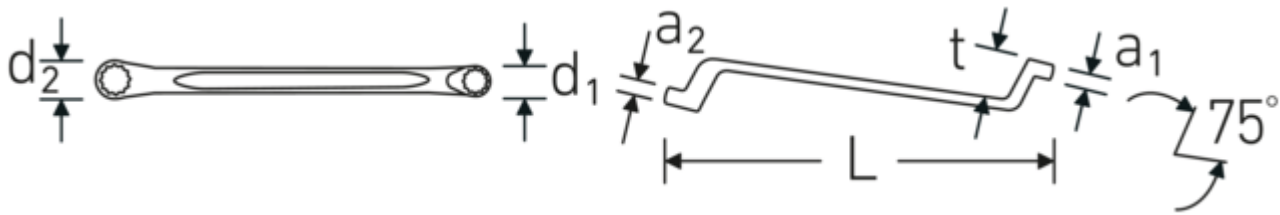

Dubbele ringsleutel StahlwilleSTABIL®, metrisch, diep gebogen

StahlwilleSTABIL® 20

Artikelnr. **41042427**
GTIN **4018754021079**
Model **StahlwilleSTABIL 20 24 x 27**

Aanwijzing.

Dubbele ringsleutel StahlwilleSTABIL Maat 24 x 27 mm L.330mm

Eigenschappen.

- StahlwilleSTABIL®
- diep doorgezet
 - DIN 838/ISO 10104
 - Chrome-Alloy-Steel, verchromd

Voordelen.

diep gebogen

Technologieën en kenmerken.

Anti-Slip-Drive

Het speciale AS-Drive-profiel maakt een hoge krachtoverbrenging mogelijk op de vlakke kanten van schroeven en bouten zonder ze te beschadigen. Dit voorkomt ook het afbreken van de schroef- of boutkop.

Dunwandige ringen

De smalle diameter van onze ringen vereenvoudigt het werk in krappe ruimtes. De zijkanten van de ringen zijn hoger dan bij standaardmoeren, waardoor vastlopen wordt voorkomen.

Technische tekening.

Technische kenmerken.

a1	14 mm
a2	15 mm
Uitvoerprofiel	Dubbel-zeskant AS-drive
d1	34,7 mm
d2	38,6 mm
Lengte mm (L)	330 mm
Flatbreedte 1 [mm]	24 mm
Ringpositie	75 °
Breedte over vlakken 2 [mm]	27 mm
t	34 mm