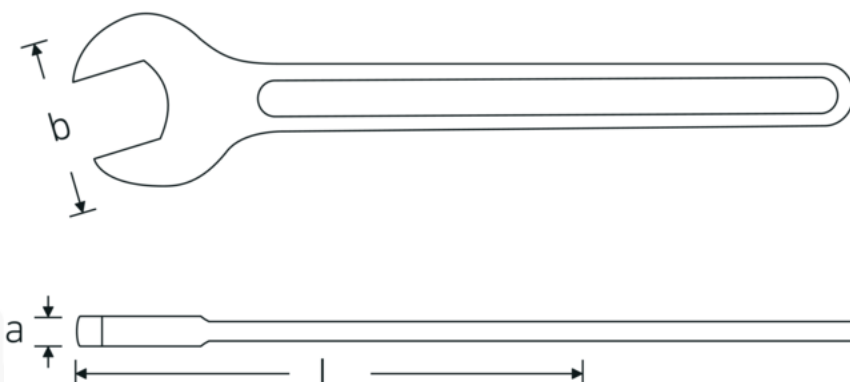

Chiavi ad una bocca

4004

Nr. art **40040500**
GTIN **4018754018376**
Modello **4004 50**

Designazione.

Chiave a una bocca Mis. 50mm Lar.412mm

Descrizione.

- DIN 894 fino a 85 mm
- acciaio speciale, grigio ferro

Vantaggi.

DIN 894 fino a 85 mm

Disegno tecnico.

Attributi tecnici.

a 17 mm
Larghezza mm (b) 102 mm

Dati logistici.

Profondità mm (IFS) 413
Larghezza mm (IFS) 103

DIN	DIN 894	Altezza mm (IFS)	17
Lunghezza mm (L)	412 mm	Lunghezza (imballata, mm)	413
Larghezza tra le piastre 1 [mm]	50 mm	Larghezza (imballata, mm)	103
		Altezza (imballata, mm)	17
		Volume (imballato, dm3)	0.723163 dm3
		N° Art.	40040500
		Peso (lordo, kg)	1,003
		Peso PAP (kg)	0,000
		Peso PVC (kg)	0,000
		GTIN	4018754018376
		Paese di origine AWR	GERMANY
		Regione di origine	Nordrhein-Westfalen
		RAEE/Legge sull'elettricità	nicht ear-pflichtig
		N. tariffa doganale	82041100
		Standard di imballaggio	1
		Peso [mm]	1003 g