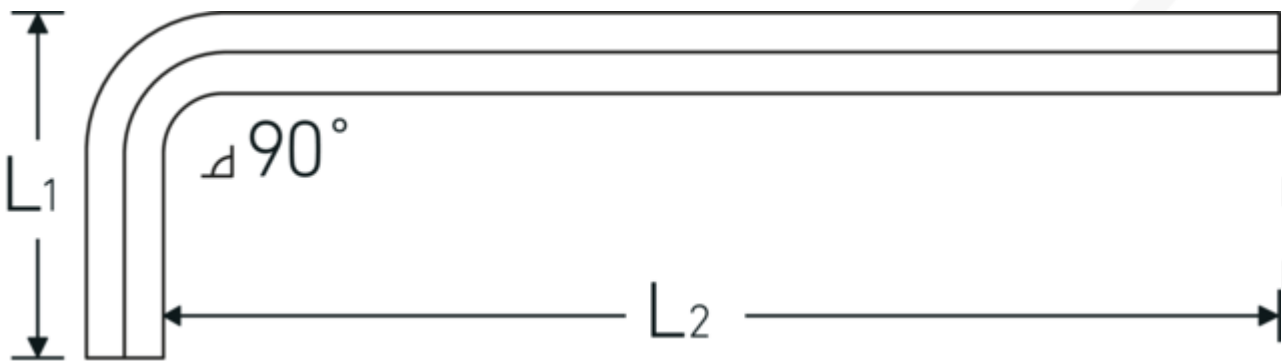

### Label.

Hex key for socket head screws Hex drive 3mm L.20mm x 126mm

### Technical Attributes.

|                         |              |
|-------------------------|--------------|
| External hex drive (mm) | 3 mm         |
| DIN                     | DIN ISO 2936 |
| L1                      | 20 mm        |
| L2                      | 126 mm       |