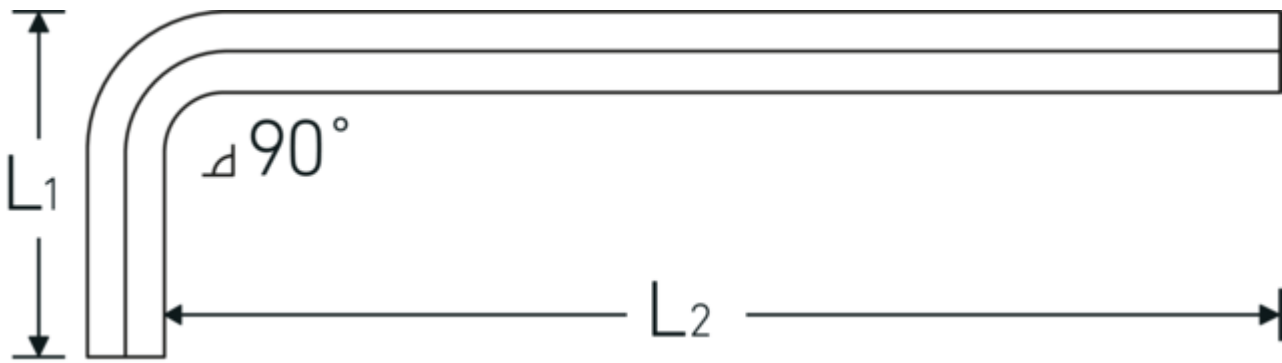

Hi-Lok haakse stiftsleutels

10759a

Artikelnr. **43564006**
GTIN **4018754085125**
Model **10759 A 2 3/32**
WINKELSCHRAUBENDREHER

Aanwijzing.

Hi-Lok Haakse schroevendraaier Uitgang zeshoek 3/32 L.50mm x 100mm

Eigenschappen.

- met zeskante punt voor ratel nr. 415SGH N
- voor het vergrendelen van de borgkogel is de haakse stiftsleutel voorzien van een ronde schacht

Voordelen.

met zeskantspits voor ratel nr. 415SGH N

Technische tekening.

Technische kenmerken.

Uitvoerprofiel	Zeskant
Uitgaande zeskant buiten (inch)	3/32
Gr.	2
L1	50 mm
L2	100 mm

Logistieke gegevens.

Diepte mm (IFS)	113
Breedte mm (IFS)	45
Hoogte mm (IFS)	3
Lengte (verpakt, mm)	120
Breedte (verpakt, mm)	60
Hoogte (verpakt, mm)	6
Volume (verpakt, dm3)	0.0432 dm3
Artikelnr.	43564006
Gewicht (bruto, KG)	0,040
Gewicht PAP (KG)	0,000
Gewicht PVC (KG)	0,003
GTIN	4018754085125
Land van oorsprong AWR	GERMANY
Regio van oorsprong	Nordrhein-Westfalen
WEEE/ElektroG	nicht ear-pflichtig
Douanetarief nr.	82054000
Verpakkingsstandaard	5
Gewicht (g)	8 g