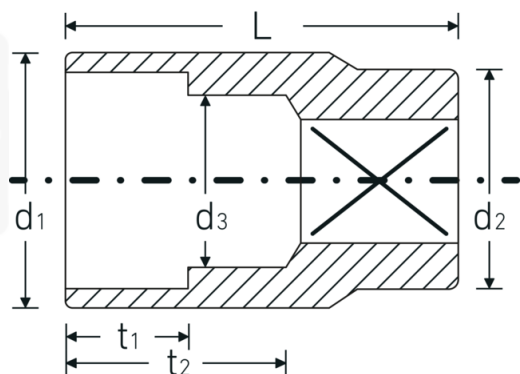

### Bezeichnung.

1/2 " Steckschlüsseinsatz SW 25mm L.42mm

### Eigenschaften.

- Doppelsechskant mit AS-Drive-Profil
- 1/2" Innenvierkant-Antrieb
- HPQ® Hochleistungsstahl, verchromt
- DIN 3124 / ISO 2725-1 / DIN EN 3709 / ASME B 107.5 M

## Technische Attribute.

<b>Abtriebsprofil</b>	Doppelsechskant AS-Drive
<b>Antriebsvierkant innen (Zoll)</b>	1/2 "
<b>d1</b>	33,2 mm
<b>d2</b>	25 mm
<b>d3</b>	22 mm
<b>DIN</b>	DIN 3124 / ISO 2725-1, DIN EN 3709, ASME B 107.5 M
<b>Länge mm (L)</b>	42 mm
<b>Schlüsselweite [mm]</b>	25 mm
<b>t1</b>	18,5 mm
<b>t2</b>	24,6 mm